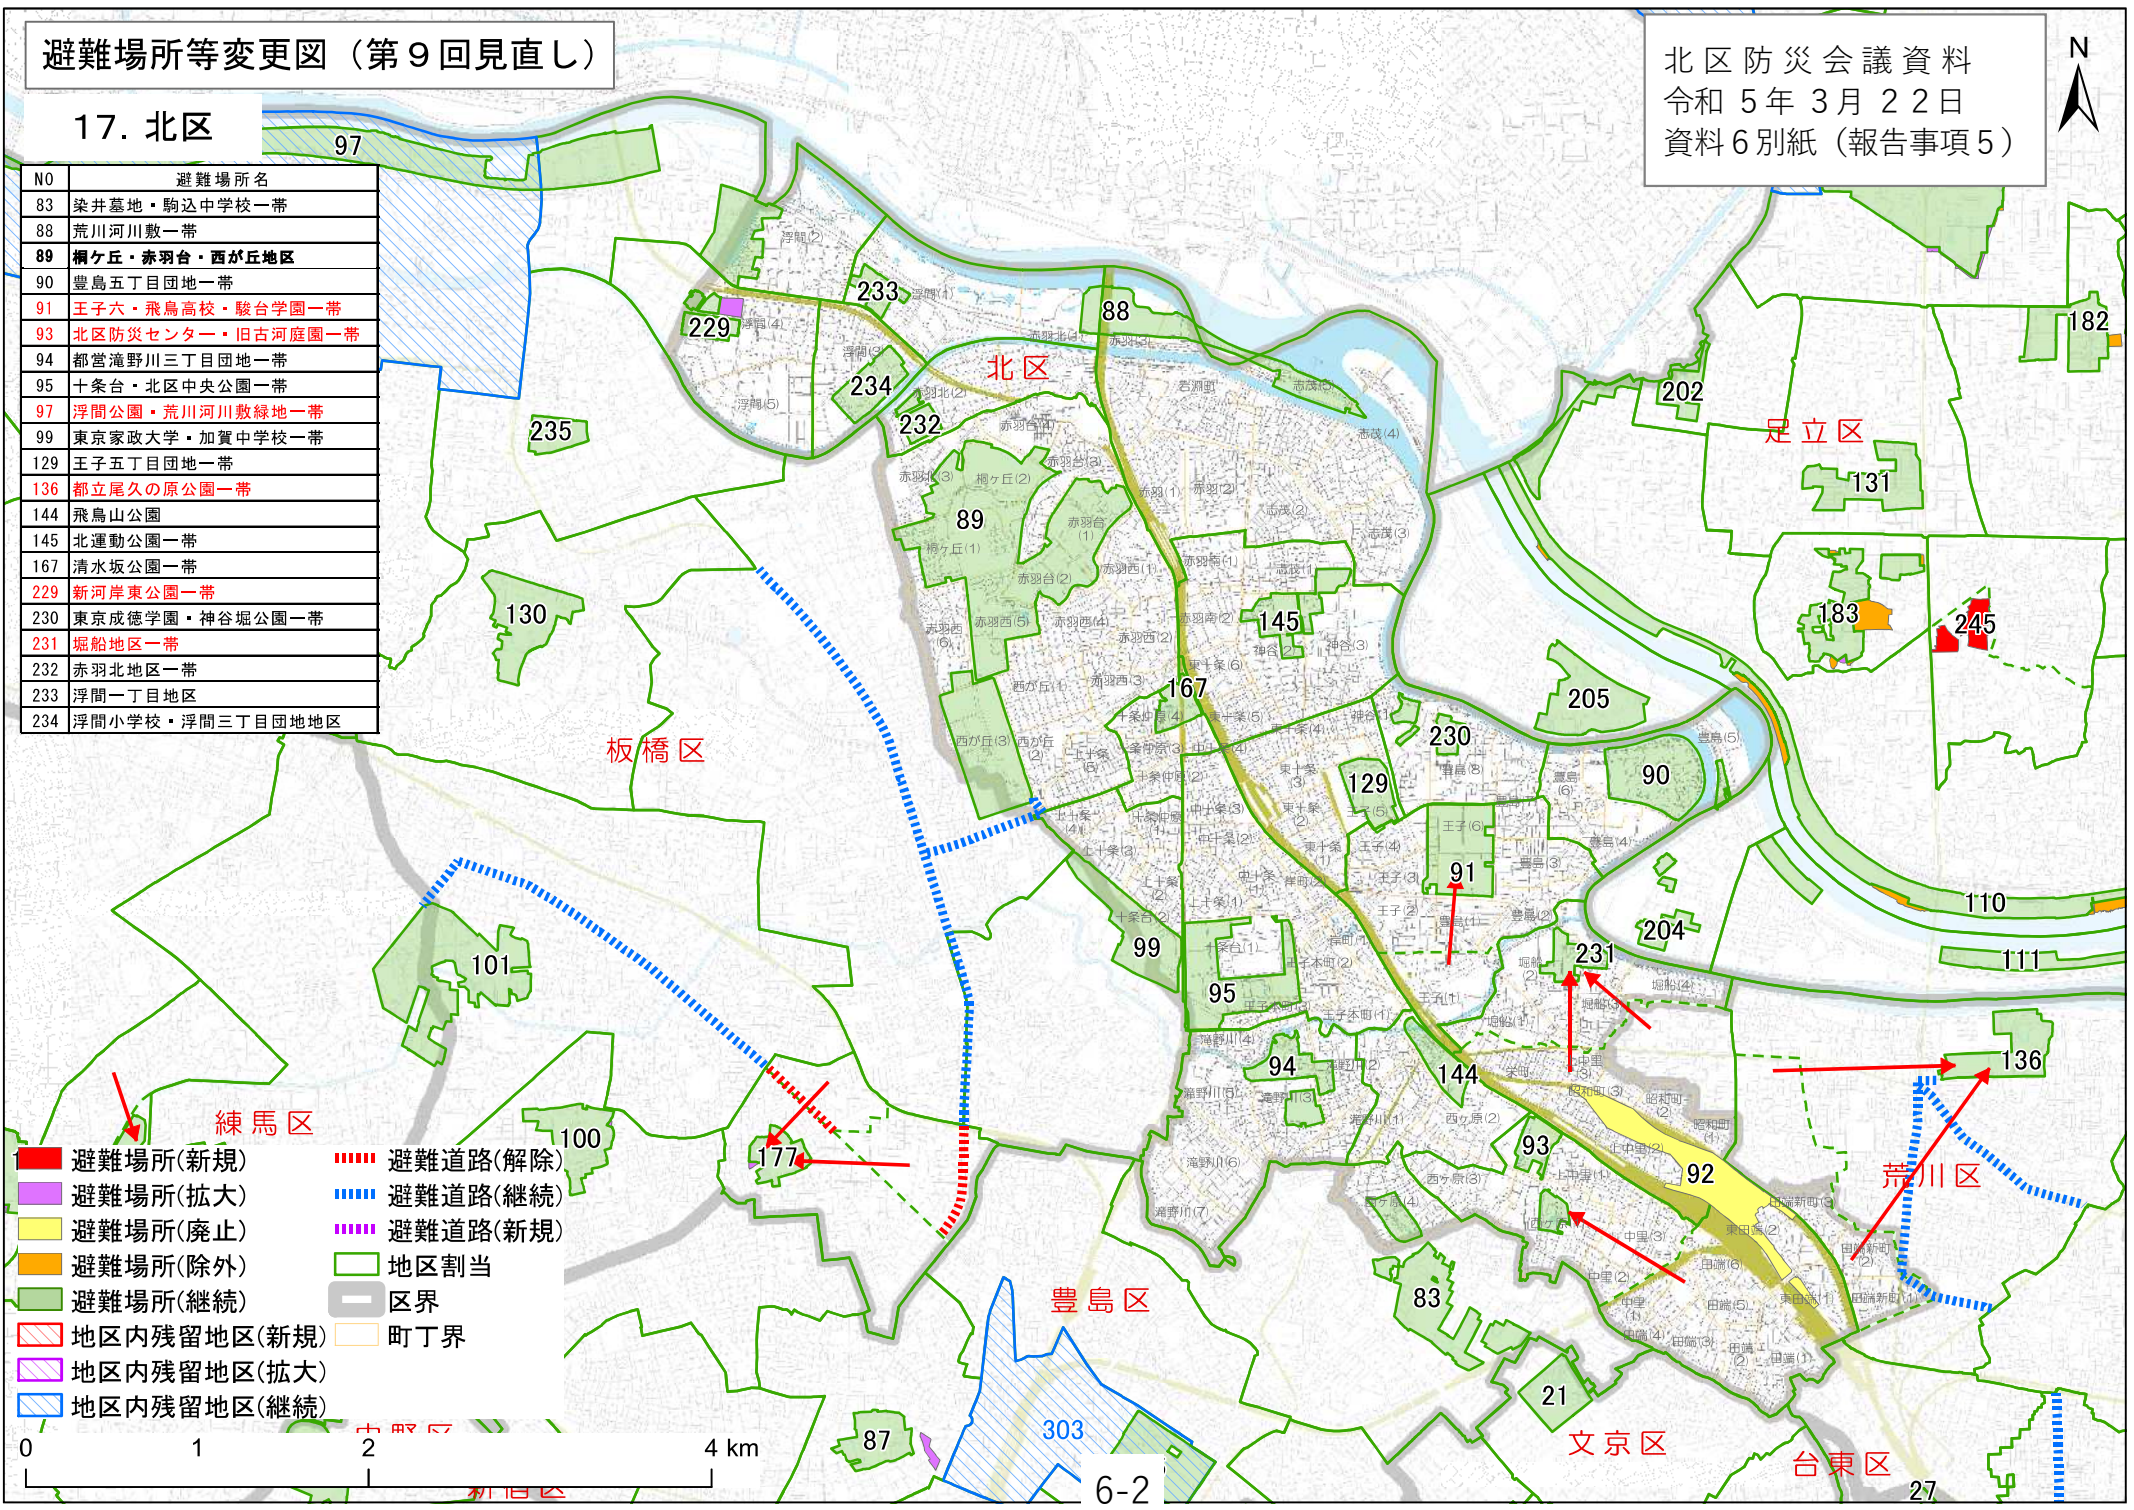

避難場所等変更図（第9回見直し）

北区防災会議資料
令和5年3月22日
資料6別紙（報告事項5）

17. 北区

N0	避難場所名
83	染井墓地・駒込中学校一帯
88	荒川河川敷一帯
89	桐ヶ丘・赤羽台・西が丘地区
90	豊島五丁目団地一帯
91	王子六・飛鳥高校・駿台学園一帯
93	北区防災センター・旧古河庭園一帯
94	都営滝野川三丁目団地一帯
95	十条台・北区中央公園一帯
97	浮間公園・荒川河川敷緑地一帯
99	東京家政大学・加賀中学校一帯
129	王子五丁目団地一帯
136	都立尾久の原公園一帯
144	飛鳥山公園
145	北運動公園一帯
167	清水坂公園一帯
229	新河岸東公園一帯
230	東京成徳学園・神谷堀公園一帯
231	堀船地区一帯
232	赤羽北地区一帯
233	浮間一丁目地区
234	浮間小学校・浮間三丁目団地地区

- 避難場所(新規)
- 避難場所(拡大)
- 避難場所(廃止)
- 避難場所(除外)
- 避難場所(継続)
- 地区内残留地区(新規)
- 地区内残留地区(拡大)
- 地区内残留地区(継続)
- 避難道路(解除)
- 避難道路(継続)
- 避難道路(新規)
- 地区割当
- 区界
- 町丁界

0 1 2 4 km