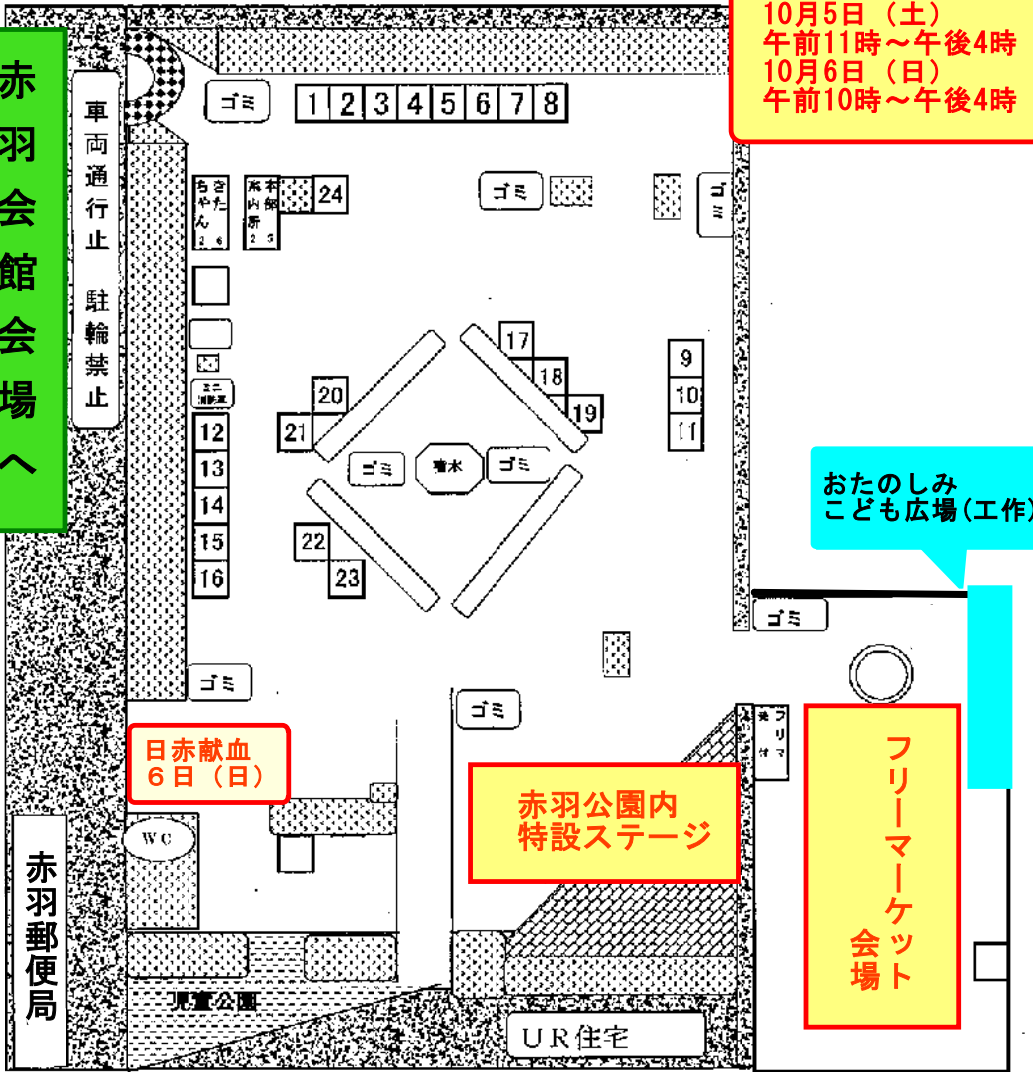

第41回ふるさと北区 区民まつり赤羽会場（公園）案内図

赤羽公園出店団体一覧

赤羽会館会場へ

No.	出店者名	出店内容
1	赤羽警察署	各種広報啓発用品配付
2	赤羽北地区町会自治会連合会	くじ(景品:おもちゃ)
3	赤羽管内連合自治会 青少年赤羽地区委員会	わたあめ・ポップコーン
4	神谷連合町会	輪投げ(景品:おもちゃ)
5	浮間地区町自治会連合会 青少年浮間地区委員会	①フランク・焼きイカ ②(トースト、コーヒーは赤羽会館4階ロビーで販売)
6	燕茂町会自治会連合会	カレーライス、ドッグご飯、ドッグ生蒸焼、ドッグ唐揚げ、ドッグ炙り焼肉、ハイボール
7	桐ヶ丘地区自治会連合会	たこやき(5日)、自主製菓3Dプリンター作品(5日)、やきそば(6日)
8	山形県川西町(株)かわにし藤のやどり	芋煮、果物、野菜、豆菓子、こんにゃく
9	山形県南陽市観光協会(長湯農園)	玉こんにゃく、果物、白米、ジュース、ゼリー、果物加工品
10	北区各産品販売促進委員会	からあげ、パスタあげ、ソフトドリンクペットボトル、缶ビール、せんべい、みそ、胡麻、乾麺、わかめ
11	北区商店街連合会 青年部	スーパーボールずくい
12	東京消防庁赤羽消防署	防火啓発、ミニ消防車、顔出しパネル、ミニ消火衣、記念写真コーナー
13	北区立若菜福祉園	さそり、ピース等展示販売
14	赤羽西福祉上層	ピースホルダー、タイルマグネット、トートバッグ、きんちゃく袋
15	保健予防課(北区保健所)	感染症予防啓発
16	社会福祉法人 北区社会事業協会	シャチハタ、ゴム印、印鑑、梅干し、アイスクリーム
17	東通★東風塾	牛串焼き、ホタテ串焼き
18	青森県下北半島気通村	さらみ、ジャム、乾物(海産類)
19	ぽんぽこ食堂	チョコバナナ
20	赤羽駅	こども駅長制服記念撮影、缶バッジ
21	赤羽郵便局	切手、郵便局店頭販売品、缶ジュース(つばらなシリーズ)
22	東京都豊工業協同組合赤羽支部	イ草 小物
23	北区立王子福祉作業所	石けん、バスタオル(5日のみ)
24	赤羽北桜高校	フィナンシェ、介護体験、折り紙遊び、広報活動(5日のみ)
25	本部	落とし物、迷子受付
26	きたろちゃん	ゲーム受付
献血車(献血受付)		献血活動(6日のみ)

第41回ふるさと北区 区民まつり 赤羽会館会場 案内図

赤羽会館1階会場

正面出入口

階段

サークル似顔絵

公園側
出入口

展示会場案内板

受付

階段

バルコニー

大ホール入口横

喫茶コーナー

展示会場案内板

WC
身障
者用

エレベーター

配膳室

WC
男性

WC
女性

第7集会室
陶志会

第6集会室
スポーツ推進課

第5集会室
北区視覚障害者
福祉協会

第4集会室
展示部会本部

第3集会室

「大ホール」
5日(土)12時〜社交ダンス
6日(日)おたのしみ子ども広場