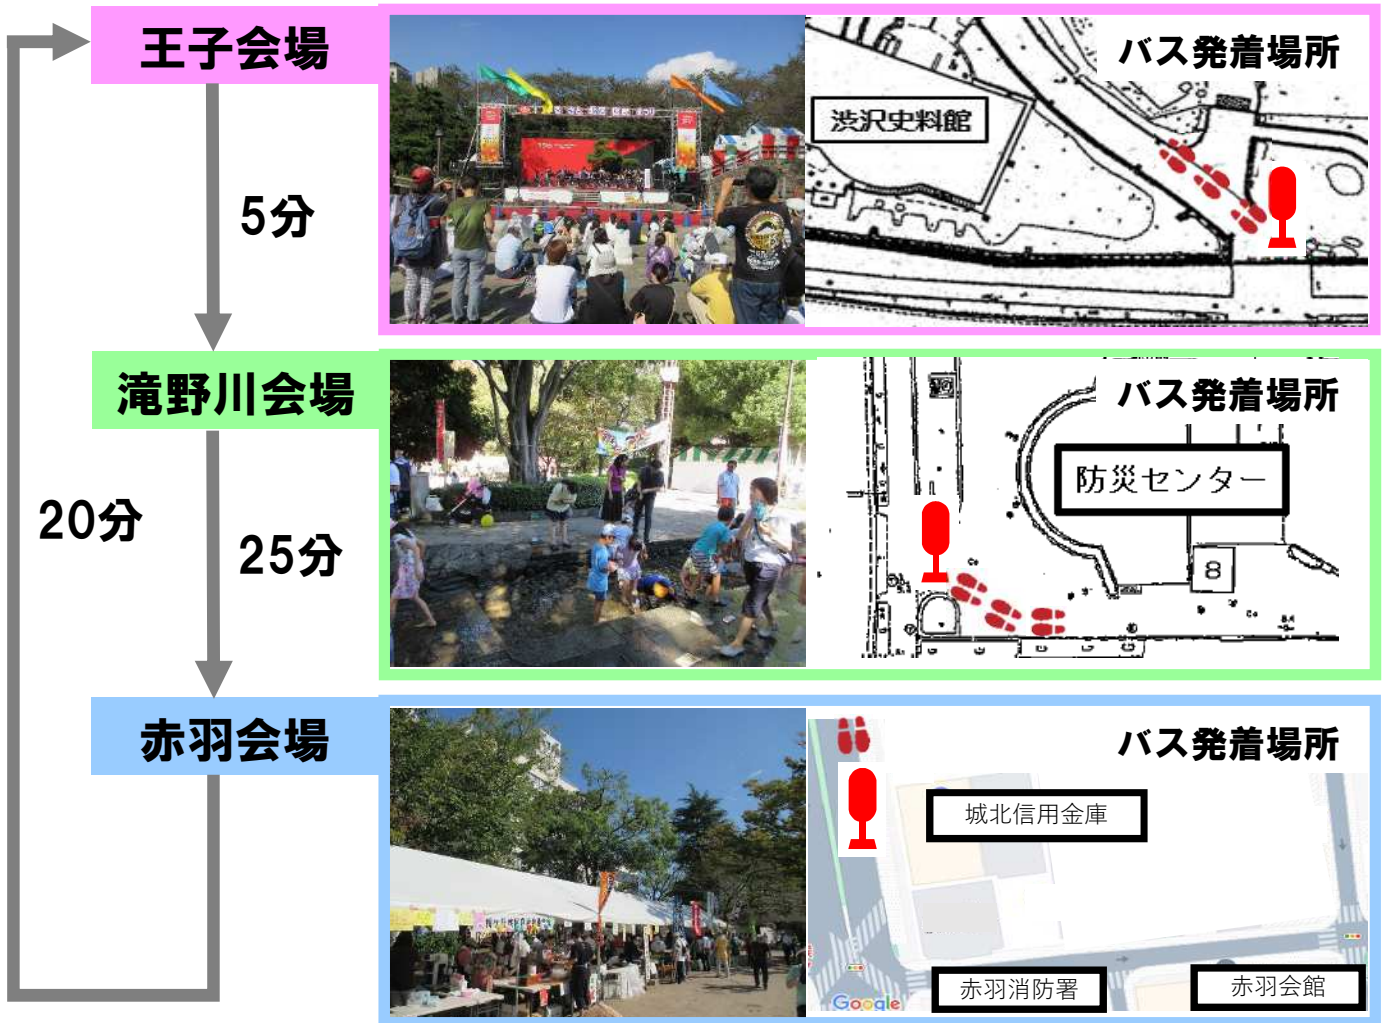

区民まつりループバス運行

10月 5日（土）
6日（日）のみ運行

無料

《時刻表》

王子会場		滝野川会場		赤羽会場	
10時	0分◆	10時	10分◆	10時	40分◆
11時	5分	11時	15分	11時	45分
12時	10分	12時	20分	12時	50分
13時	15分	13時	25分	13時	55分
14時	20分	14時	30分	15時	0分
15時	25分	15時	35分	16時	5分着

ふるさと北区区民まつり
実行委員会事務局

◆印は10月6日（日）のみ運行します。
道路状況等により遅延する場合がございますのでご理解ください。