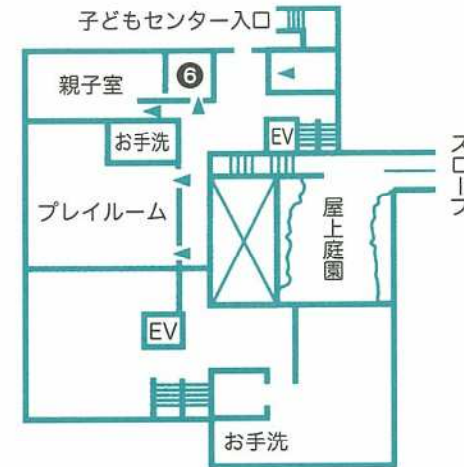

- ・敷地面積 2,960.23㎡
 - ・延床面積(本館) 5,406.23㎡
 - ・本館構造：鉄骨鉄筋コンクリート造(地下1階・地上4階建、塔屋付)
 - ・延床面積(別館) 523.20㎡
 - ・別館構造：鉄骨造
- | | |
|------------|---------|
| 十条台ふれあい館 | 536.35㎡ |
| 十条台地域振興室 | 185.26㎡ |
| 十条台子どもセンター | 480.35㎡ |

高齢者福祉コーナー

高齢者の方のレクリエーションや憩いの場としてご利用いただくコーナーです。

ご利用に際しては、緊急連絡カード(老人いこいの家利用証と兼用)をお持ちください。なお、緊急連絡カードはふれあい館事務室で発行いたします。

- 施設 …………… 第3・第5・第6和室
- 利用者 …………… 原則として60歳以上の方
- 利用時間/料金 …… 午前9時から午後4時まで/無料

施設案内図

本館2階

- ⑤ ふれあい館受付
地域振興室

本館3階

- ⑥ 十条台
子どもセンター

本館4階

- ⑦ 第3和室
- ⑧ 第5和室
- ⑨ 第6和室
- ⑩ 第2ホール

別館1階

- ① ふれあい館第1ホール

別館2階

- ② ふれあい館第1和室
- ③ ふれあい館第2和室
- ④ 地域振興室会議室