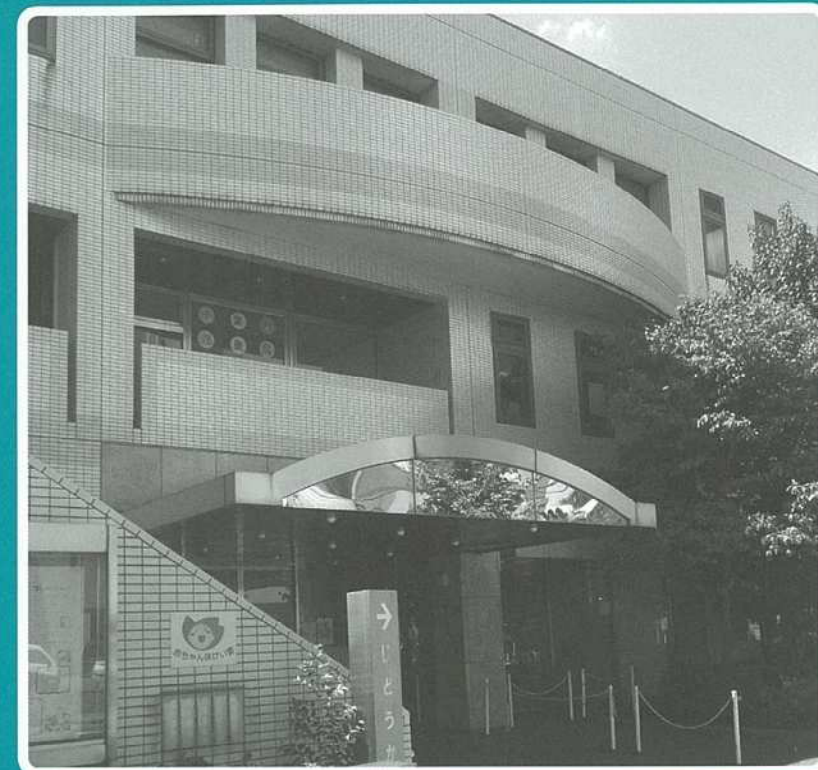

十条台 区民センター

ごあんない

- ★十条台ふれあい館
- ★十条台地域振興室
- ★十条台子どもセンター