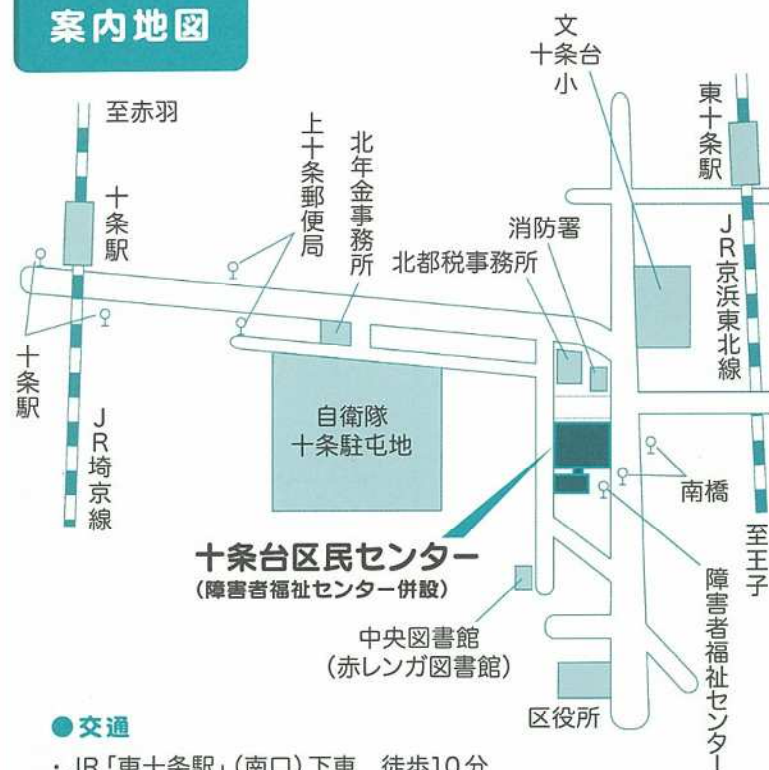

★十条台地域振興室

☎3908-3521 休務日：土曜日・日曜日・祝日・年末年始

地域コミュニティ活動の支援をする事務所です。
簡単な打合わせや印刷などができますのでご利用ください。

●活動コーナー・会議室

- ・利用対象者：登録団体
(詳しくは十条台地域振興室までお問い合わせください。)
- ・使用料：無料(ただし、印刷機、コピー機等の利用は実費負担)

★十条台子どもセンター

☎3905-7120

- 児童の健全育成を目的とする行事などを行っています。
- ※詳しい内容については施設へお問い合わせください。

- ・敷地面積 2,960.23㎡
 - ・延床面積(本館) 5,406.23㎡
 - ・本館構造：鉄骨鉄筋コンクリート造(地下1階・地上4階建、塔屋付)
 - ・延床面積(別館) 523.20㎡
 - ・別館構造：鉄骨造
- | | |
|------------|---------|
| 十条台ふれあい館 | 536.35㎡ |
| 十条台地域振興室 | 185.26㎡ |
| 十条台子どもセンター | 480.35㎡ |

案内地図

●交通

- ・JR「東十条駅」(南口)下車 徒歩10分
- ・JR「十条駅」(南口)下車 徒歩10分
- ・国際興業バス 王子駅から赤羽駅西口行「南橋」下車 徒歩1分
- ・北区コミュニティバス 王子・駒込ルート「障害者福祉センター」下車 徒歩1分

東京都北区立十条台区民センター

〒114-0032 東京都北区中十条1丁目2番18号

- ☎3905-7118 (十条台ふれあい館)
- ☎3908-3521 (十条台地域振興室)
- ☎3905-7120 (十条台子どもセンター)