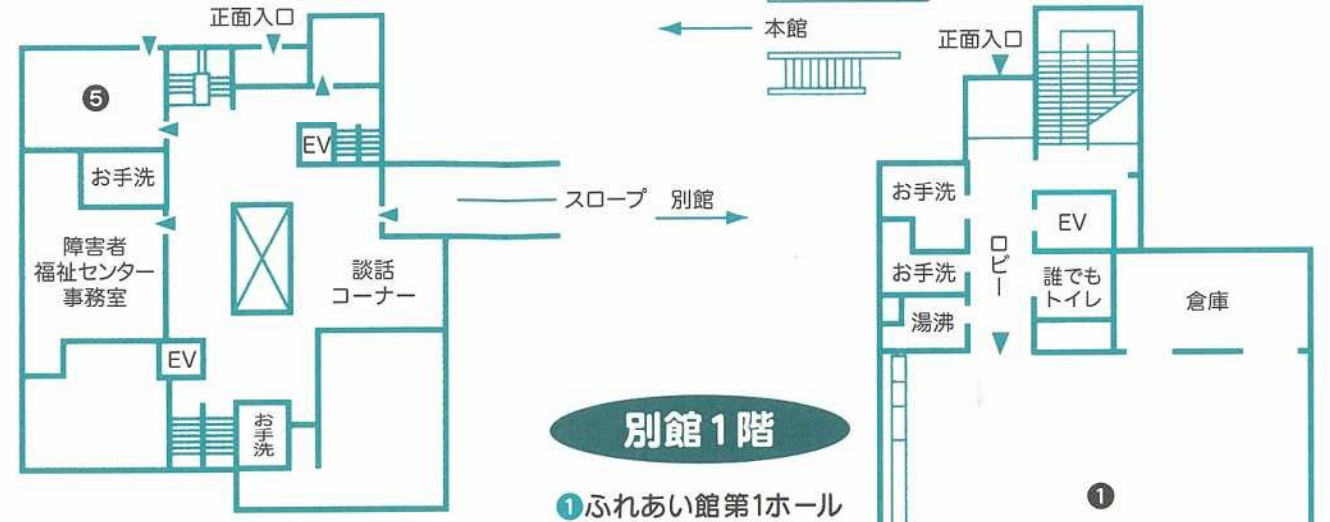

高齢者福祉コーナー

高齢者の方のレクリエーションや憩いの場としてご利用いただくコーナーです。

ご利用に際しては、緊急連絡カード(老人いこいの家利用証と兼用)をお持ちください。なお、緊急連絡カードはふれあい館事務室で発行いたします。

- 施設 …………… 第3・第5・第6和室
- 利用者 …………… 原則として60歳以上の方
- 利用時間/料金 …… 午前9時から午後4時まで/無料

施設案内図

本館2階

- ⑤ ふれあい館受付
地域振興室

本館3階

- ⑥ 十条台
子どもセンター

本館4階

- ⑦ 第3和室
- ⑧ 第5和室
- ⑨ 第6和室
- ⑩ 第2ホール

別館1階

- ① ふれあい館第1ホール

別館2階

- ② ふれあい館第1和室
- ③ ふれあい館第2和室
- ④ 地域振興室会議室