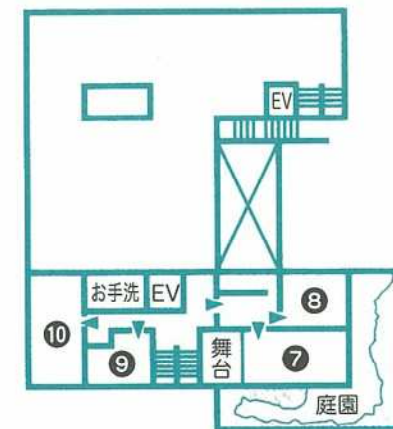

高齢者福祉コーナー

高齢者の方のレクリエーションや憩いの場としてご利用いただくコーナーです。

ご利用に際しては、緊急連絡カード(老人いこいの家利用証と兼用)をお持ちください。なお、緊急連絡カードはふれあい館事務室で発行いたします。

- 施設 …………… 第3・第5・第6和室
- 利用者 …………… 原則として60歳以上の方
- 利用時間/料金 …… 午前9時から午後4時まで/無料

施設案内図

本館2階

- ⑤ ふれあい館受付
地域振興室

本館3階

- ⑥ 十条台
子どもセンター

本館4階

- ⑦ 第3和室
- ⑧ 第5和室
- ⑨ 第6和室
- ⑩ 第2ホール

別館1階

- ① ふれあい館第1ホール

別館2階

- ② ふれあい館第1和室
- ③ ふれあい館第2和室
- ④ 地域振興室会議室