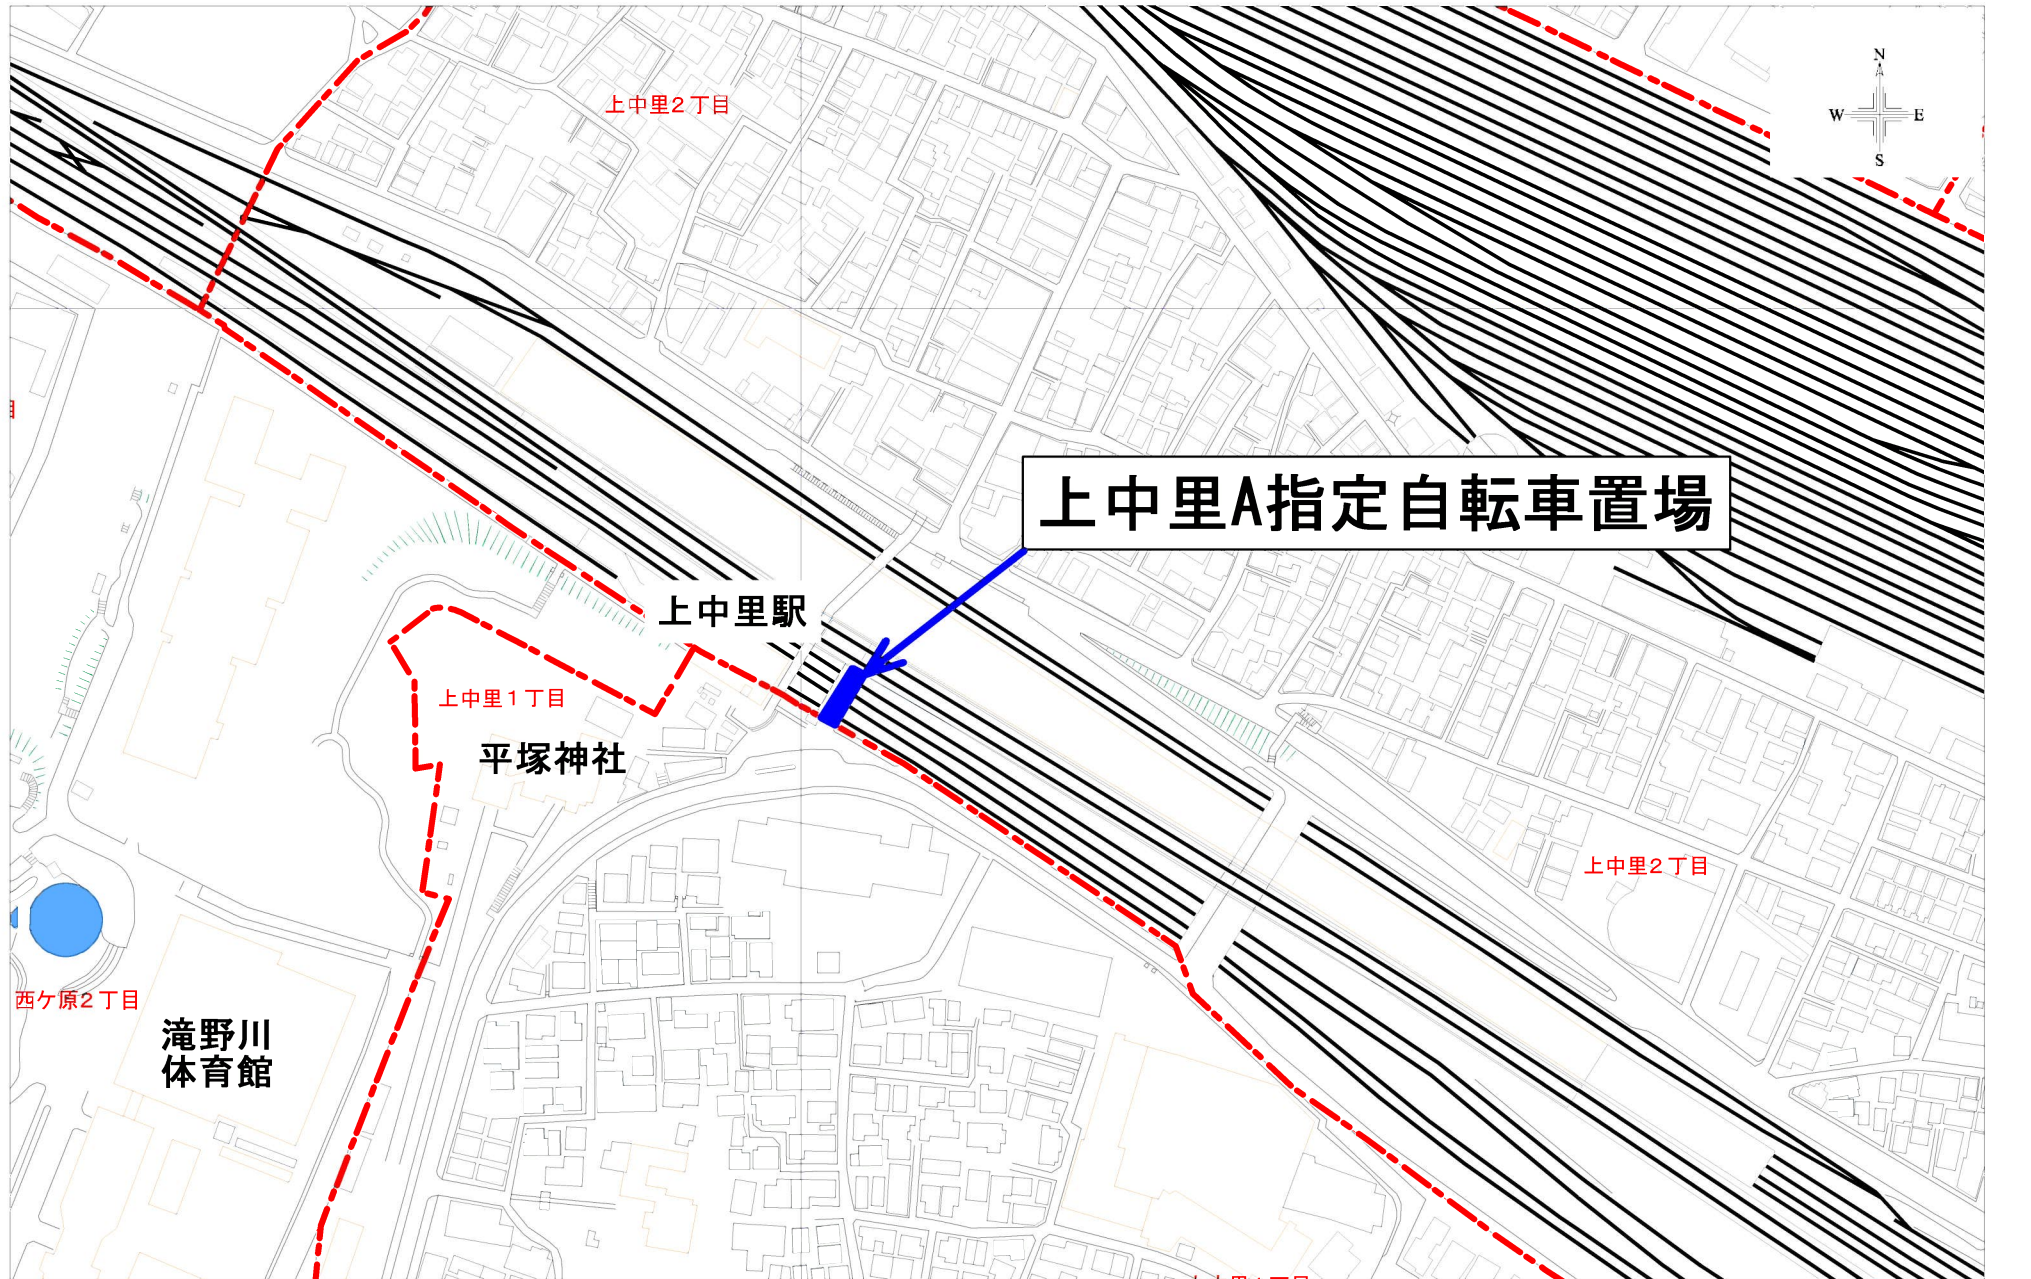

上中里A指定自転車置場案内図

0 10 20 50 100m

1/2500