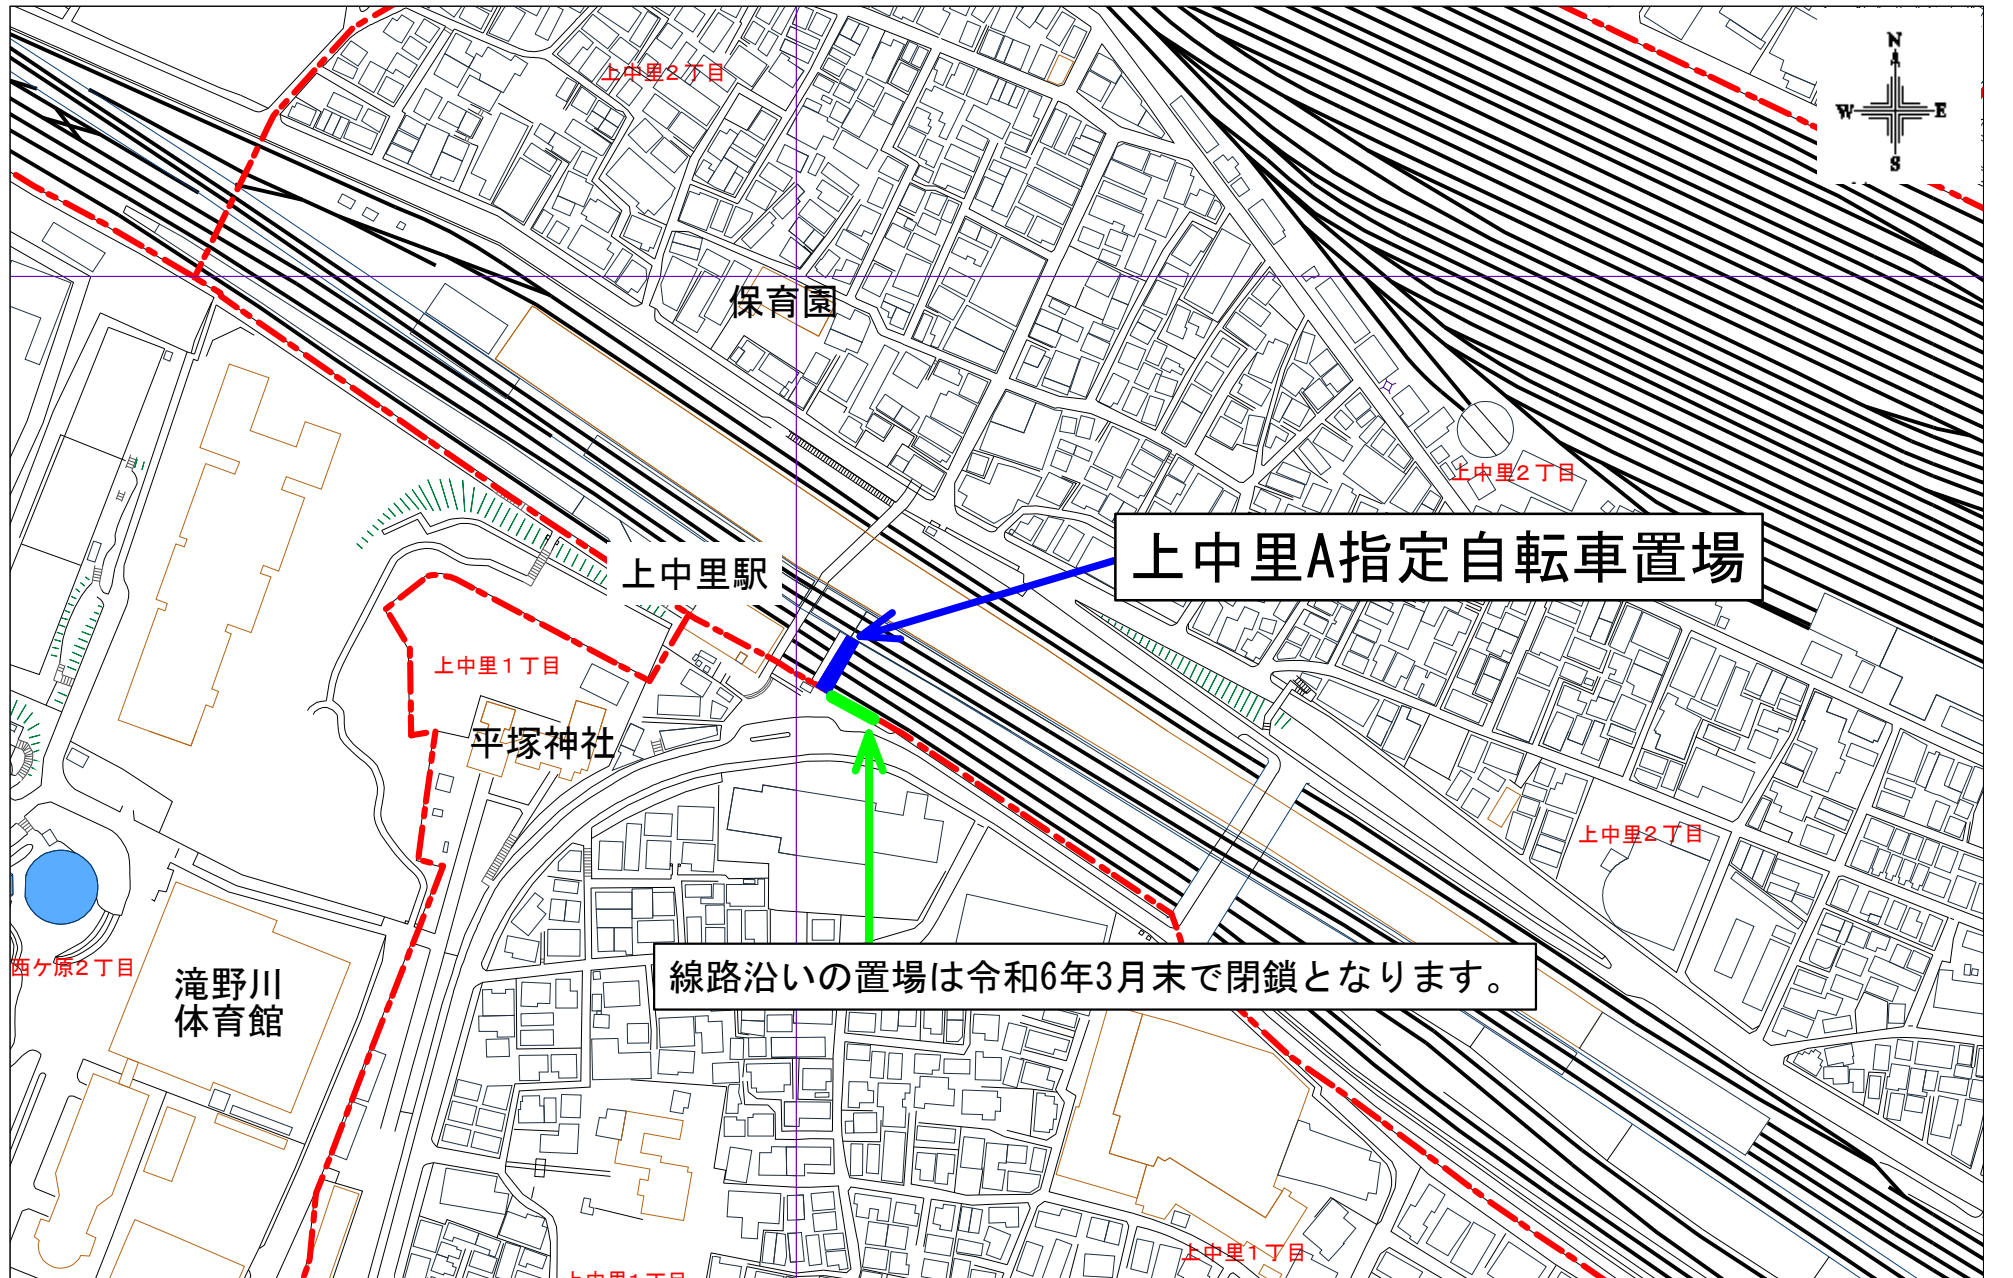

上中里A指定自転車置場案内図

0 10 20 50 100m