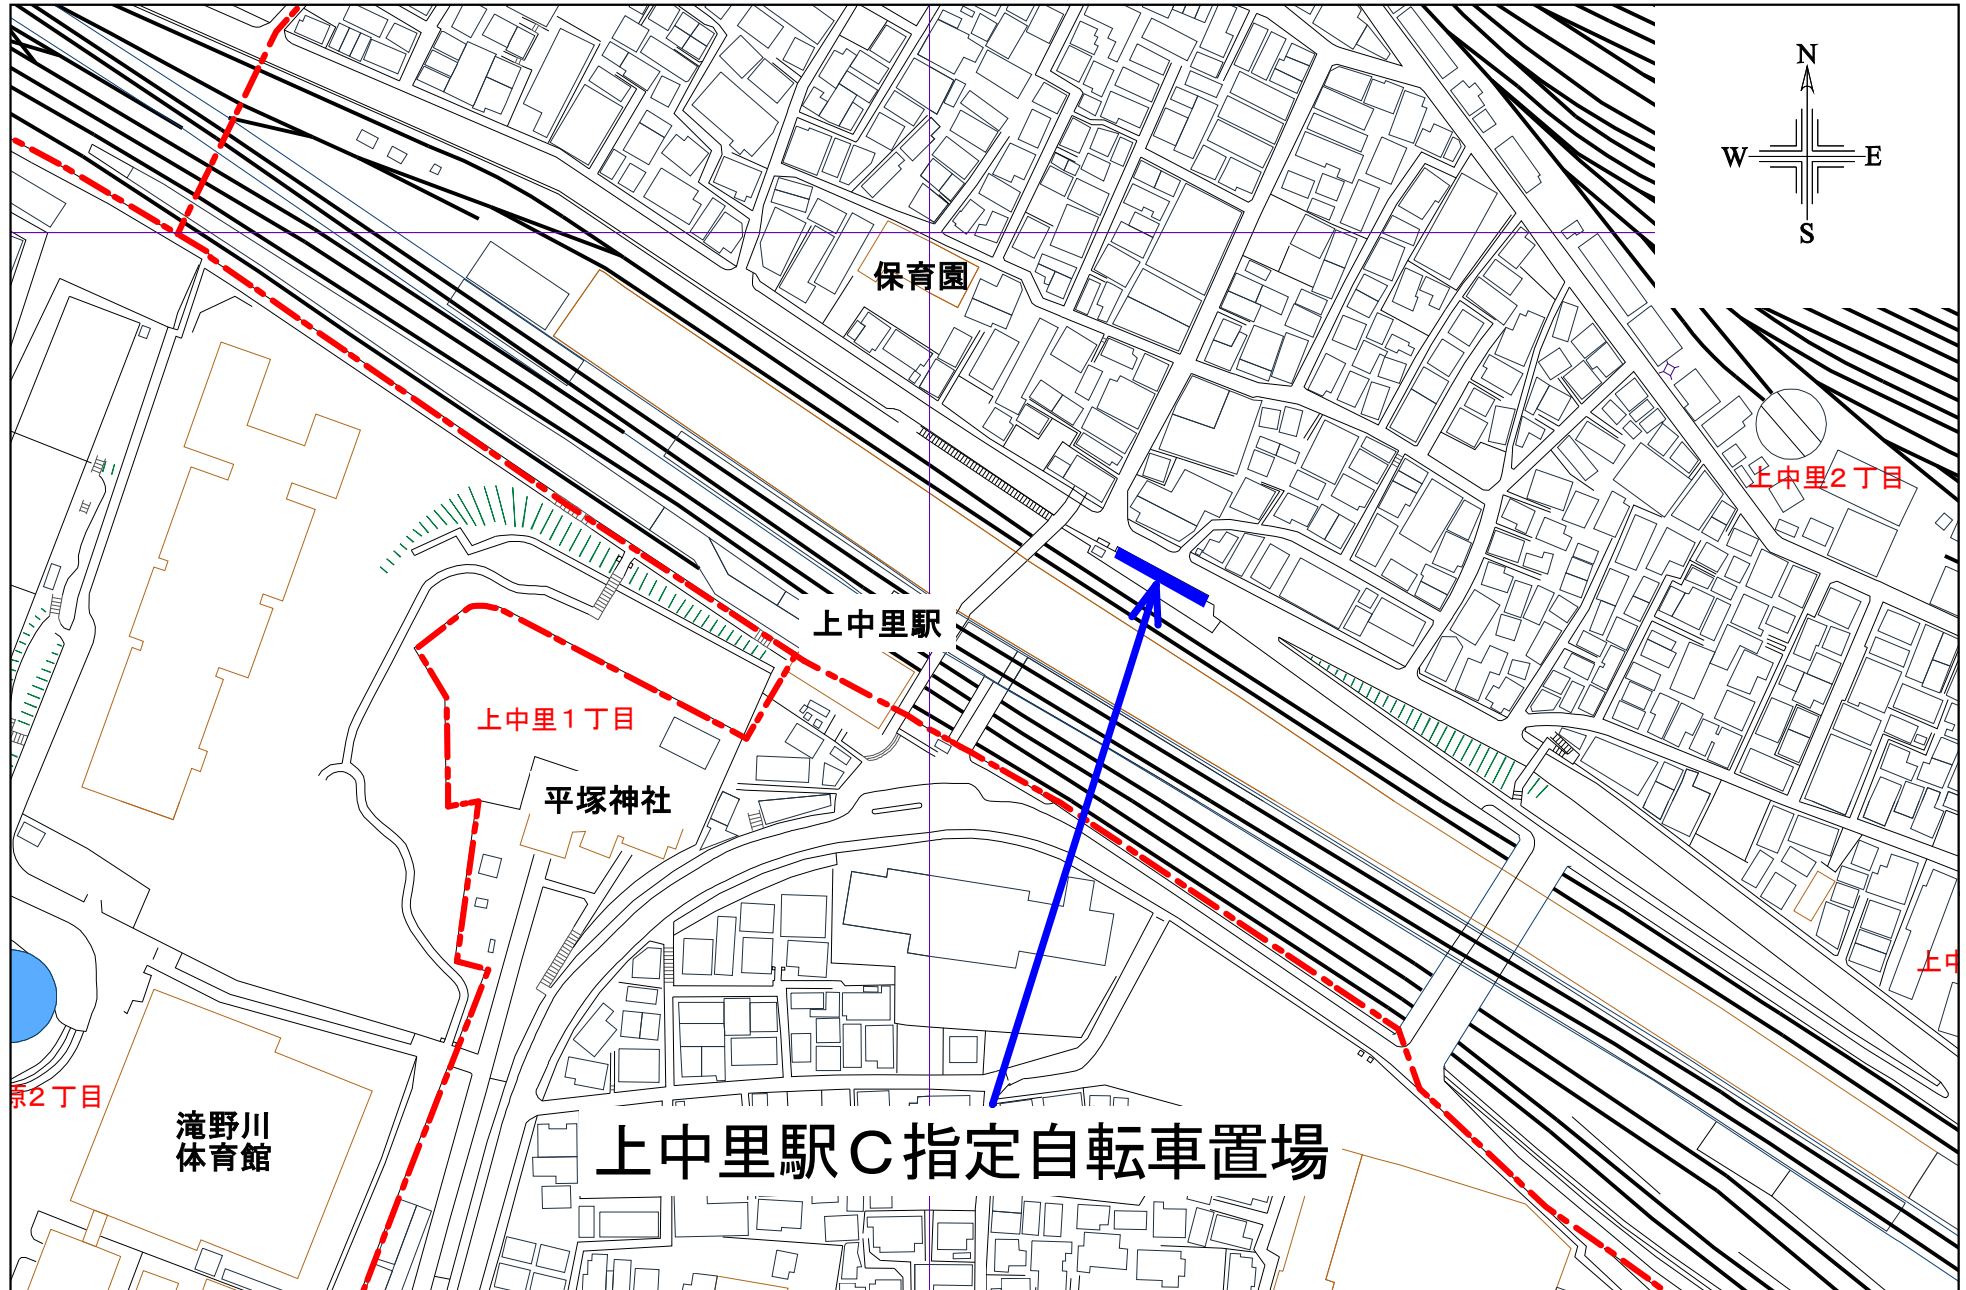

上中里駅C指定自転車置場案内図

1:2000