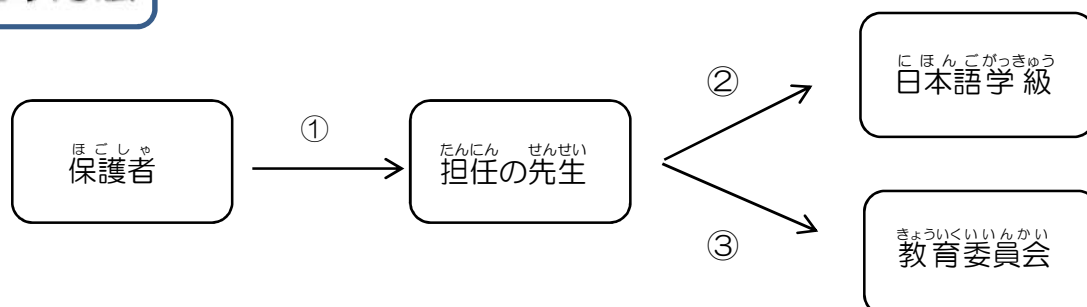

日本語適応指導員の派遣について

〈対象〉

北区立の小学校または義務教育学校（前期課程）に通っている1年生と2年生で日本語の指導が必要な人。

〈内容〉

通っている学校に、母語を話すことができる支援員（日本語適応指導員）を派遣します。学校の先生と相談して、週6時間・3か月間のサポートをします。

※「英語」については日本語適応指導員の派遣はありません。

申し込み方法

① まずは学校の担任の先生に相談してください。