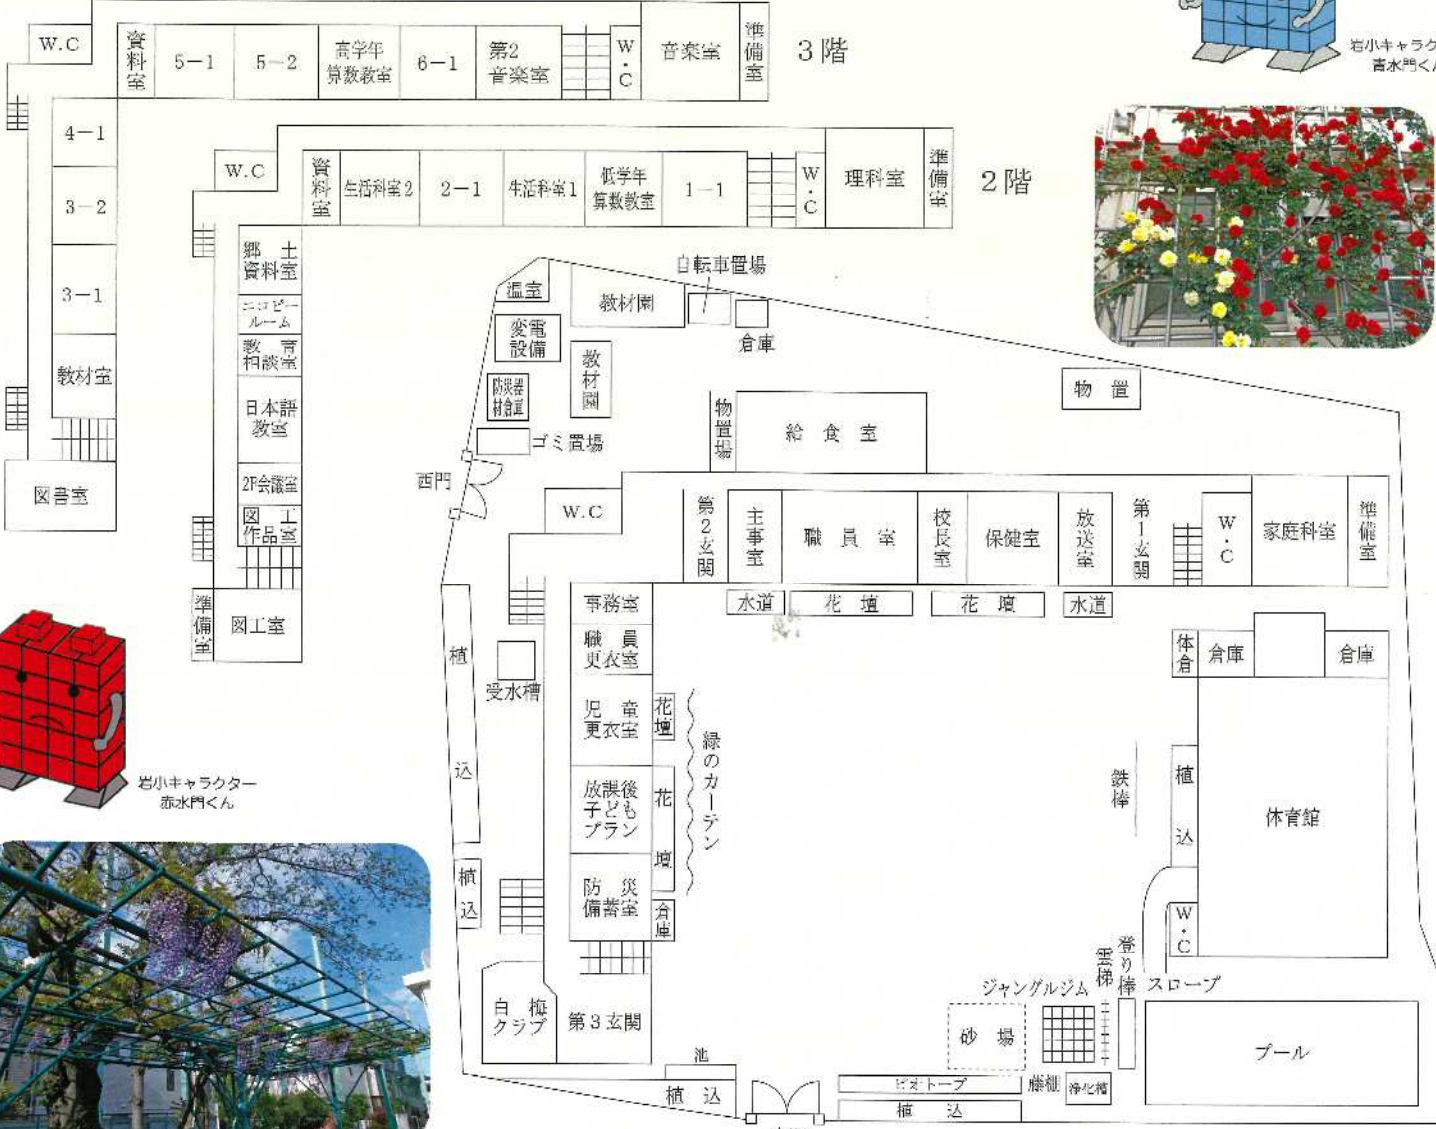

●校舎案内図 校地面積 6,757.41㎡
建物面積 4,764.40㎡

岩小キャラクター
青水門くん

岩小キャラクター
赤水門くん

令和5年度 学校要覧

<開校86周年>

校歌

岩附良雄 作詞
高田三郎 作曲

一 富士と筑波の山映えて
流れも清き荒川の
ほとりに建てる 学び舎は
ああ懐かしき 我が母校