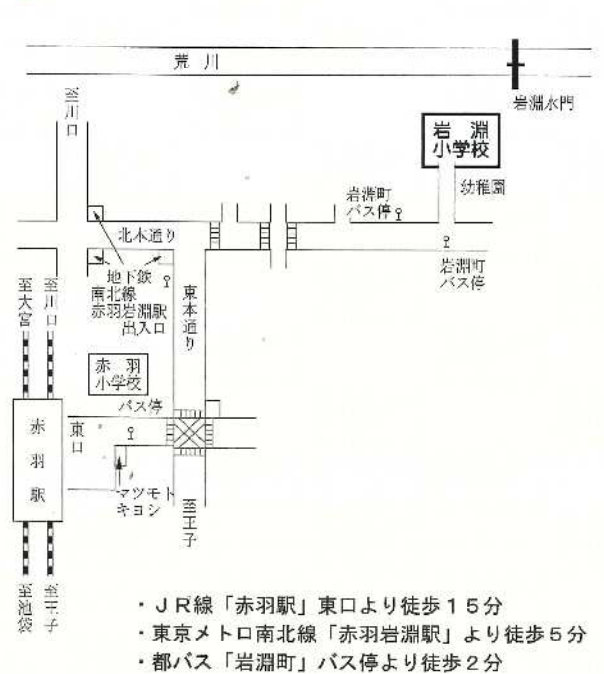

学校へのアクセス

- ・JR線「赤羽駅」東口より徒歩15分
- ・東京メトロ南北線「赤羽岩淵駅」より徒歩5分
- ・都バス「岩淵町」バス停より徒歩2分

東京都北区立岩淵小学校

115-0041 東京都北区岩淵町6番6号

電話：03(3901)2950 (職員室)
03(3901)2969 (職員室)
03(3901)6695 (事務室)

FAX：03(3901)2878

<https://www.city.kita.tokyo.jp/gakkoshien/kosodate/shogakko/gakko.joho/kuritsu/iwabuchi/index.html>