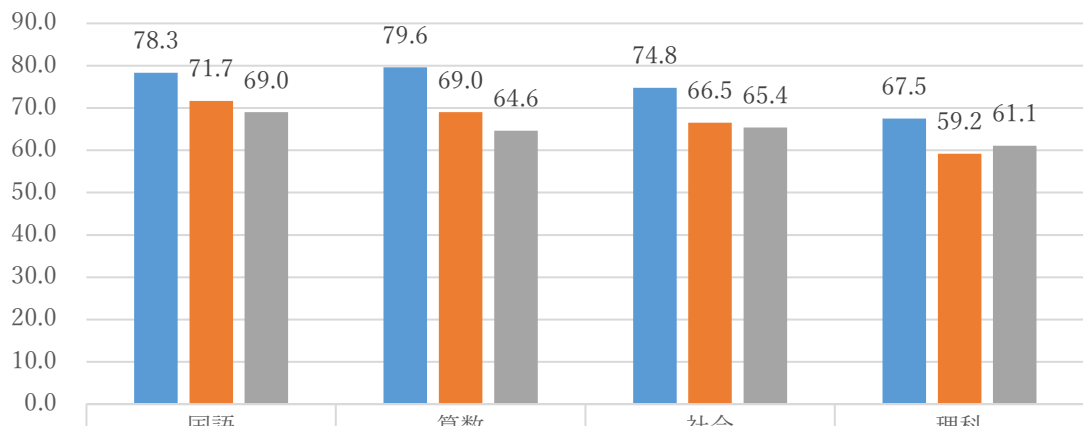

2年生

3年生

4年生

■ 本校平均正答率	81.2	84.5	68.3	
■ 北区平均正答率	75.9	78.2	64.2	
■ 全国平均正答率	70.8	71.9	63.0	

■ 本校平均正答率 ■ 北区平均正答率 ■ 全国平均正答率

5年生

■ 本校平均正答率	82.9	81.0	70.3	75.2
■ 北区平均正答率	74.3	70.2	61.6	67.0
■ 全国平均正答率	70.0	67.1	57.0	66.8

■ 本校平均正答率 ■ 北区平均正答率 ■ 全国平均正答率

6年生

	国語	算数	社会	理科
■ 本校平均正答率	78.3	79.6	74.8	67.5
■ 北区平均正答率	71.7	69.0	66.5	59.2
■ 全国平均正答率	69.0	64.6	65.4	61.1

■ 本校平均正答率 ■ 北区平均正答率 ■ 全国平均正答率