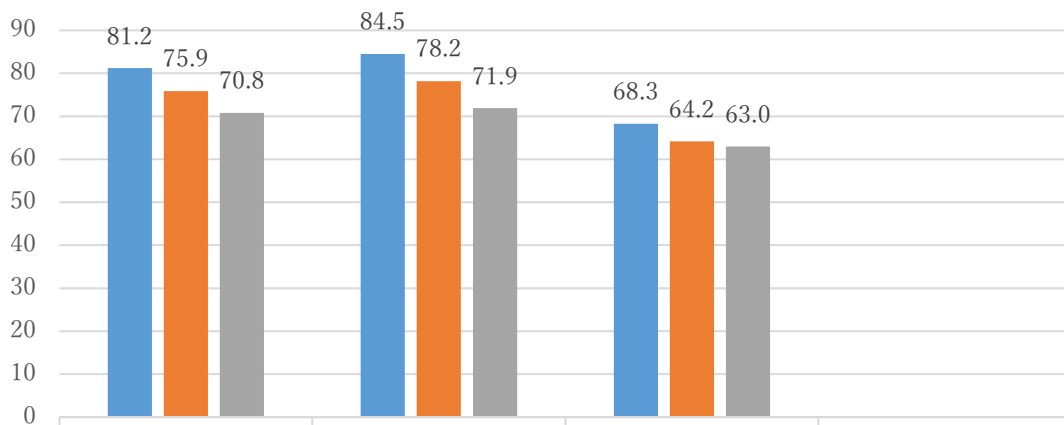

2年生

3年生

4年生

■ 本校平均正答率	81.2	84.5	68.3	
■ 北区平均正答率	75.9	78.2	64.2	
■ 全国平均正答率	70.8	71.9	63.0	

■ 本校平均正答率 ■ 北区平均正答率 ■ 全国平均正答率

5年生

■ 本校平均正答率	82.9	81.0	70.3	75.2
■ 北区平均正答率	74.3	70.2	61.6	67.0
■ 全国平均正答率	70.0	67.1	57.0	66.8

■ 本校平均正答率 ■ 北区平均正答率 ■ 全国平均正答率

6年生

	国語	算数	社会	理科
■ 本校平均正答率	78.3	79.6	74.8	67.5
■ 北区平均正答率	71.7	69.0	66.5	59.2
■ 全国平均正答率	69.0	64.6	65.4	61.1

■ 本校平均正答率 ■ 北区平均正答率 ■ 全国平均正答率