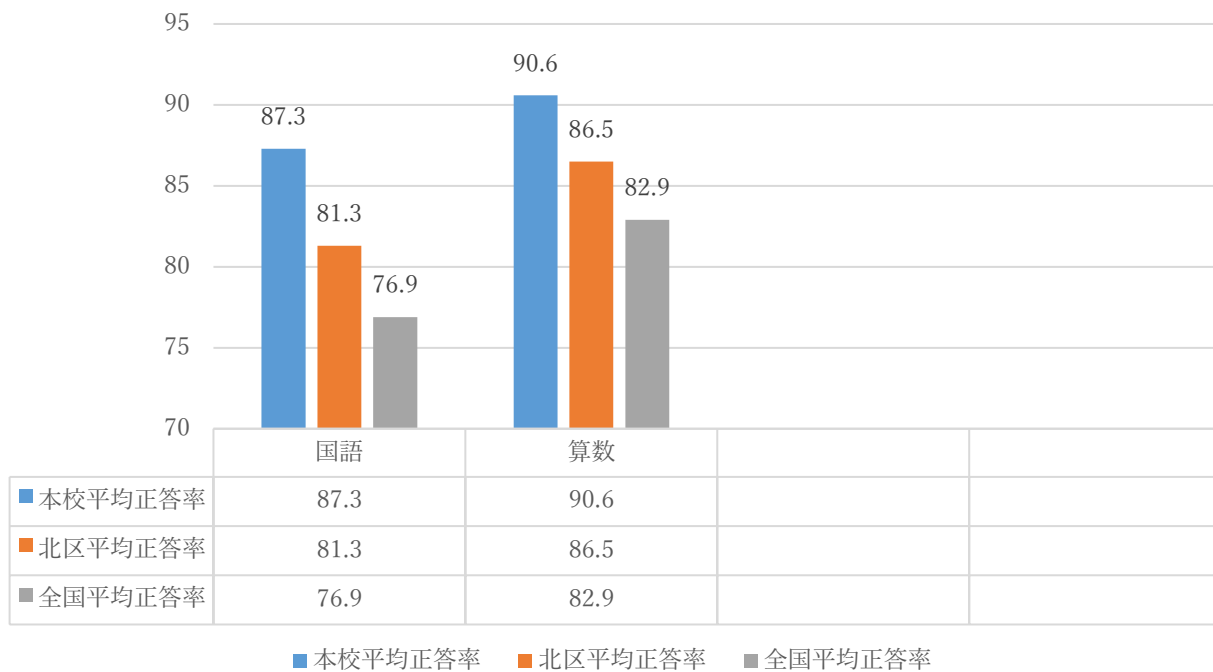

2年生

3年生

4年生

■ 本校平均正答率	81.2	84.5	68.3	
■ 北区平均正答率	75.9	78.2	64.2	
■ 全国平均正答率	70.8	71.9	63.0	

■ 本校平均正答率 ■ 北区平均正答率 ■ 全国平均正答率

5年生

■ 本校平均正答率	82.9	81.0	70.3	75.2
■ 北区平均正答率	74.3	70.2	61.6	67.0
■ 全国平均正答率	70.0	67.1	57.0	66.8

■ 本校平均正答率 ■ 北区平均正答率 ■ 全国平均正答率

6年生

	国語	算数	社会	理科
■ 本校平均正答率	78.3	79.6	74.8	67.5
■ 北区平均正答率	71.7	69.0	66.5	59.2
■ 全国平均正答率	69.0	64.6	65.4	61.1

■ 本校平均正答率 ■ 北区平均正答率 ■ 全国平均正答率