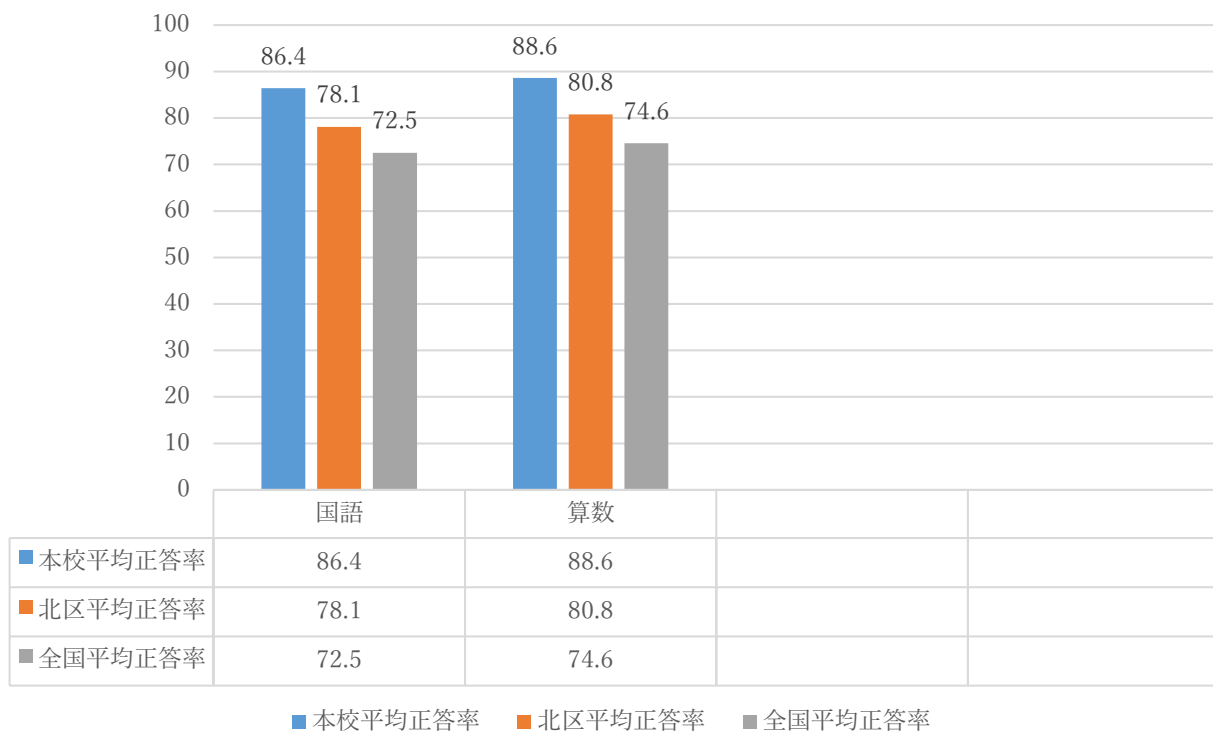

2年生

3年生

4年生

■ 本校平均正答率	81.2	84.5	68.3	
■ 北区平均正答率	75.9	78.2	64.2	
■ 全国平均正答率	70.8	71.9	63.0	

■ 本校平均正答率 ■ 北区平均正答率 ■ 全国平均正答率

5年生

■ 本校平均正答率	82.9	81.0	70.3	75.2
■ 北区平均正答率	74.3	70.2	61.6	67.0
■ 全国平均正答率	70.0	67.1	57.0	66.8

■ 本校平均正答率 ■ 北区平均正答率 ■ 全国平均正答率

6年生

	国語	算数	社会	理科
■ 本校平均正答率	78.3	79.6	74.8	67.5
■ 北区平均正答率	71.7	69.0	66.5	59.2
■ 全国平均正答率	69.0	64.6	65.4	61.1

■ 本校平均正答率 ■ 北区平均正答率 ■ 全国平均正答率