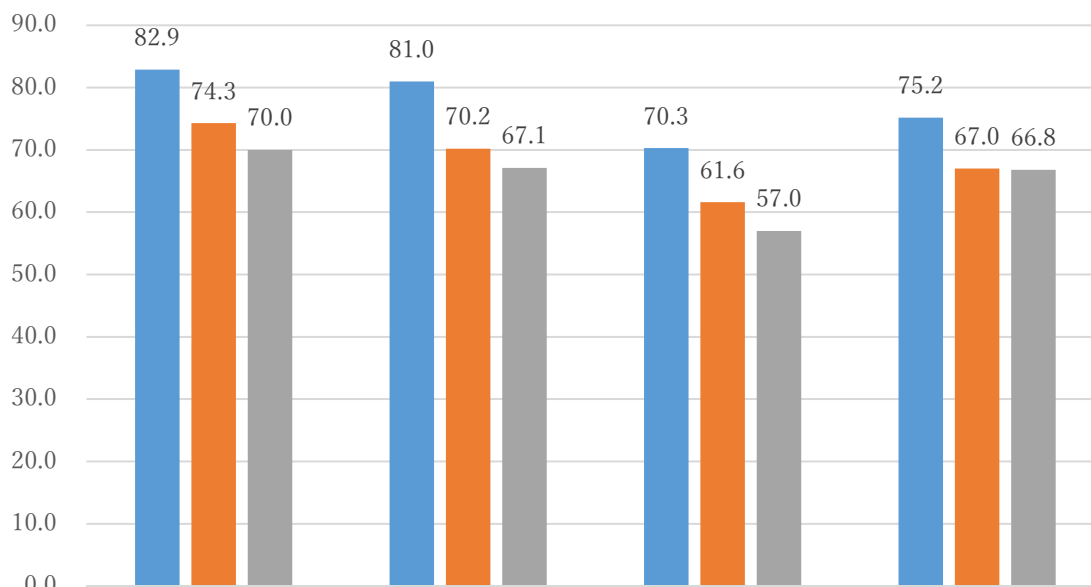

2年生

3年生

4年生

■ 本校平均正答率	81.2	84.5	68.3	
■ 北区平均正答率	75.9	78.2	64.2	
■ 全国平均正答率	70.8	71.9	63.0	

■ 本校平均正答率 ■ 北区平均正答率 ■ 全国平均正答率

5年生

■ 本校平均正答率	82.9	81.0	70.3	75.2
■ 北区平均正答率	74.3	70.2	61.6	67.0
■ 全国平均正答率	70.0	67.1	57.0	66.8

■ 本校平均正答率 ■ 北区平均正答率 ■ 全国平均正答率

6年生

	国語	算数	社会	理科
■ 本校平均正答率	78.3	79.6	74.8	67.5
■ 北区平均正答率	71.7	69.0	66.5	59.2
■ 全国平均正答率	69.0	64.6	65.4	61.1

■ 本校平均正答率 ■ 北区平均正答率 ■ 全国平均正答率