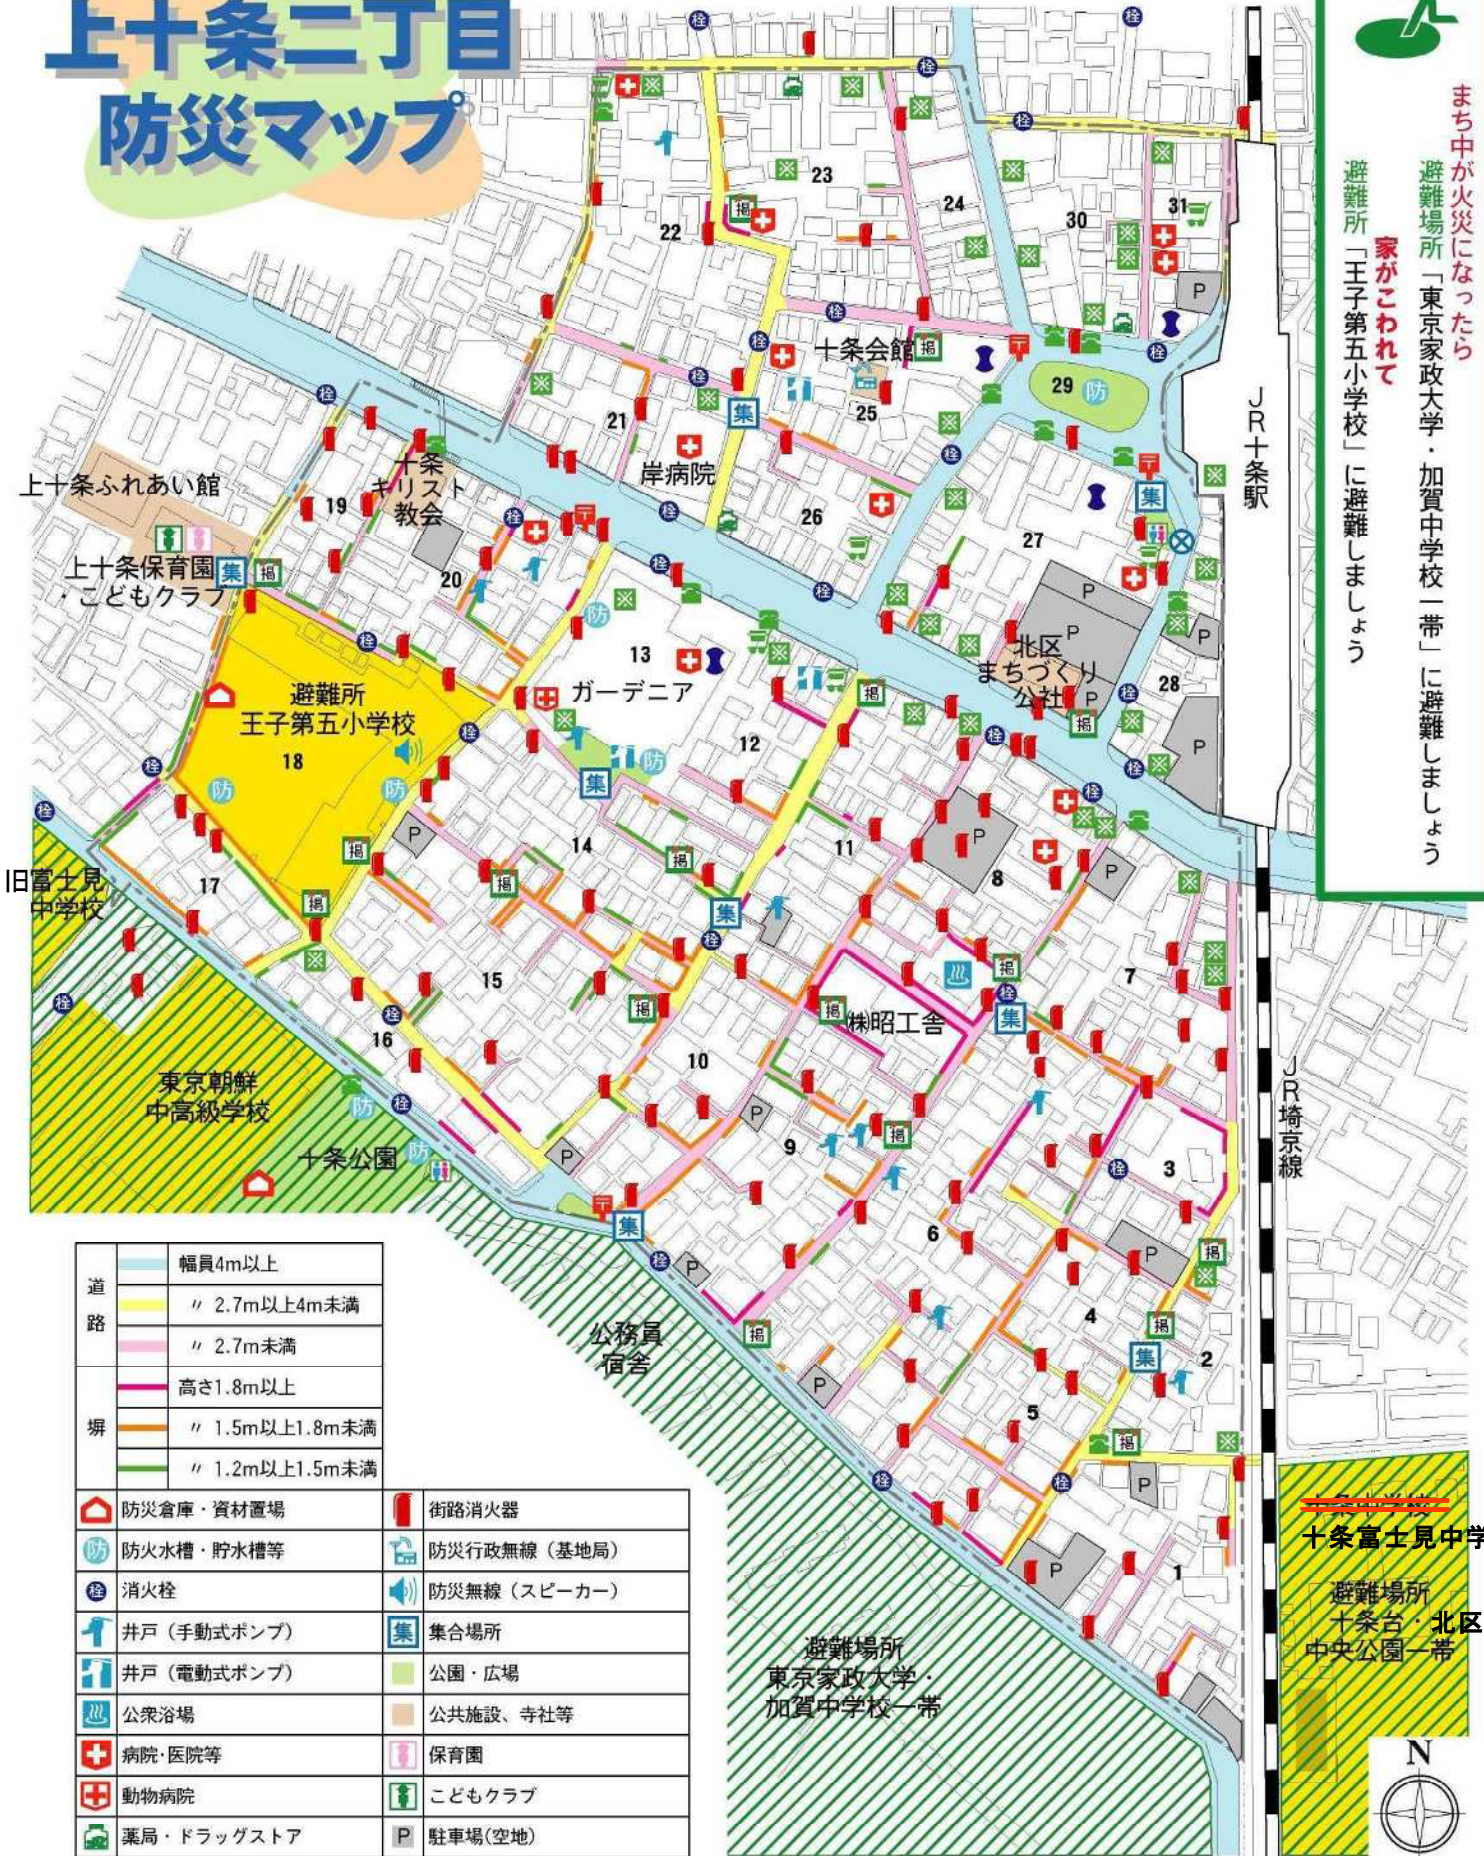

上十条二丁目 防災マップ

まち中が火災になったら

避難場所「東京家政大学・加賀中学校一帯」に避難しましょう

家がこわれて

避難所「王子第五小学校」に避難しましょう

道路	幅員4m以上
	幅員2.7m以上4m未満
	幅員2.7m未満
塀	高さ1.8m以上
	高さ1.5m以上1.8m未満
	高さ1.2m以上1.5m未満

防災倉庫・資材置場	街路消火器
防火水槽・貯水槽等	防災行政無線（基地局）
消火栓	防災無線（スピーカー）
井戸（手動式ポンプ）	集合場所
井戸（電動式ポンプ）	公園・広場
公衆浴場	公共施設、寺社等
病院・医院等	保育園
動物病院	こどもクラブ
薬局・ドラッグストア	駐車場（空地）
公衆電話	空地
掲示板	公衆トイレ
米屋・パン屋・そば屋・飲食店等	郵便ポスト
スーパー・食料品店・コンビニ	

十条富士見中学校

避難場所
十条台・北区
中央公園一帯

避難場所
東京家政大学・
加賀中学校一帯

平成17年3月現在