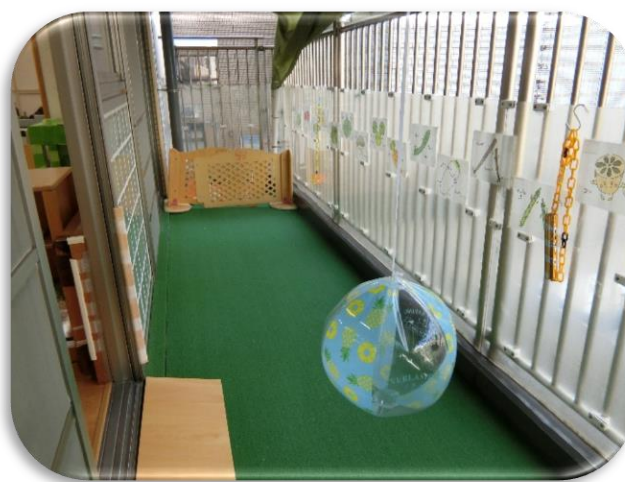

東十条保育園 紹介写真

① 入口

園舎外観

外階段入り口

バギー置き場

幼児組靴箱

② 玄関

玄関ホール

お知らせ・装飾

生き物コーナー ♪亀、金魚、どじょうがいます♪

③ 廊下

玄関入ってすぐに長い廊下があり、0歳～5歳児室まで横につながっています。

ケンパや動物歩きなど廊下でも身体を動かせるような環境にしています。

絵本コーナー

シルバニア、人形ごっこコーナー

楽器コーナー

段ボール製作

④ホール

体操指導や運動遊びなどホールで行います。

お昼寝用コット

⑤0歳児室（つくし組）

トイレ・オムツ交換

保育室

食事・お昼寝をする部屋

テラス

⑥ 1歳児室 (たんぽぽ組)
保育室

テラス

⑦2歳児室（チューリップ組）
保育室

1・2歳児トイレ、オムツ交換

⑧幼児クラス

3歳児（もも組）保育室

4歳児（すみれ組）保育室