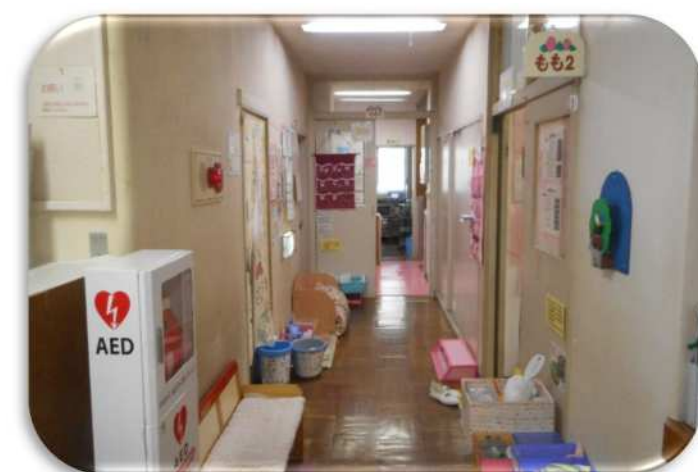

浮間保育園 紹介写真

① 入口

正門

バギー置き場

② 玄関

玄関から見た廊下

靴箱

③ 廊下

玄関に入って右側

玄関に入って左側

④ トイレ

廊下手前のトイレ

廊下奥のトイレ

⑤ 0歳児 【もも組】

もも1組

もも2組