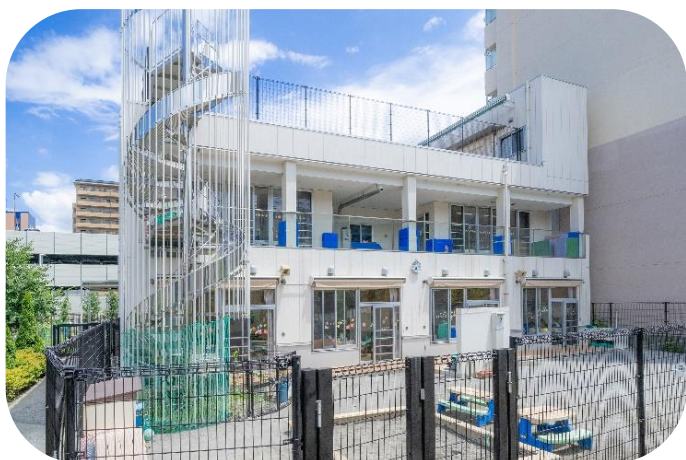

浮間さくら草保育園 紹介写真

玄関前

バギー置き場

玄関前の様子

1階 玄関
広いエントランス

2階 0歳児 いちご組

2階 1歳児 みかん組

1階 2歳児 もも組

1階 3歳児 りんご組

1階 4歳児 ぶどう組

1階 5歳児 めろん組

1階 ホール

跳び箱やボールなど運動遊びを行っています。

2階 遊戯室

仕切りが稼働式になっているのでスペースを
広がるので色々な使い方をしています。

園舎外観と園庭

日当たりがよく、砂場で遊んだり鬼ごっこをしたりします。

1階 調理室 給食（乳児食&幼児食）

栄養士が作成した献立のもと自園で調理しています。

行事がある日には行事食がでます。写真は節分の日の「鬼カレー」です。