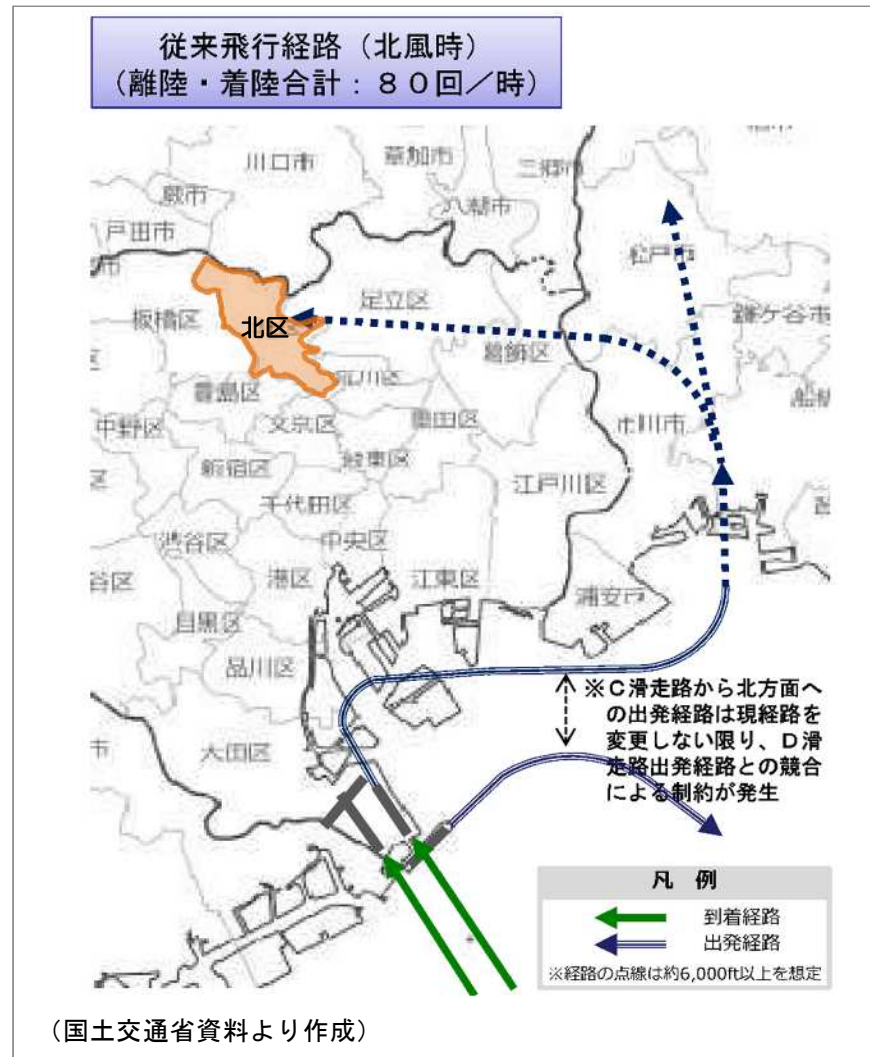

## 羽田空港飛行経路<北風時> (従来飛行経路)

従来飛行経路の運用時間<北風時>  
 右記以外の時間帯(深夜・早朝時間帯以外)

## (新飛行経路)

新飛行経路の運用時間<北風時>  
 7:00~11:30及び15:00~19:00  
 (15時~19時については、この時間帯のうち実質3時間程度の運用)