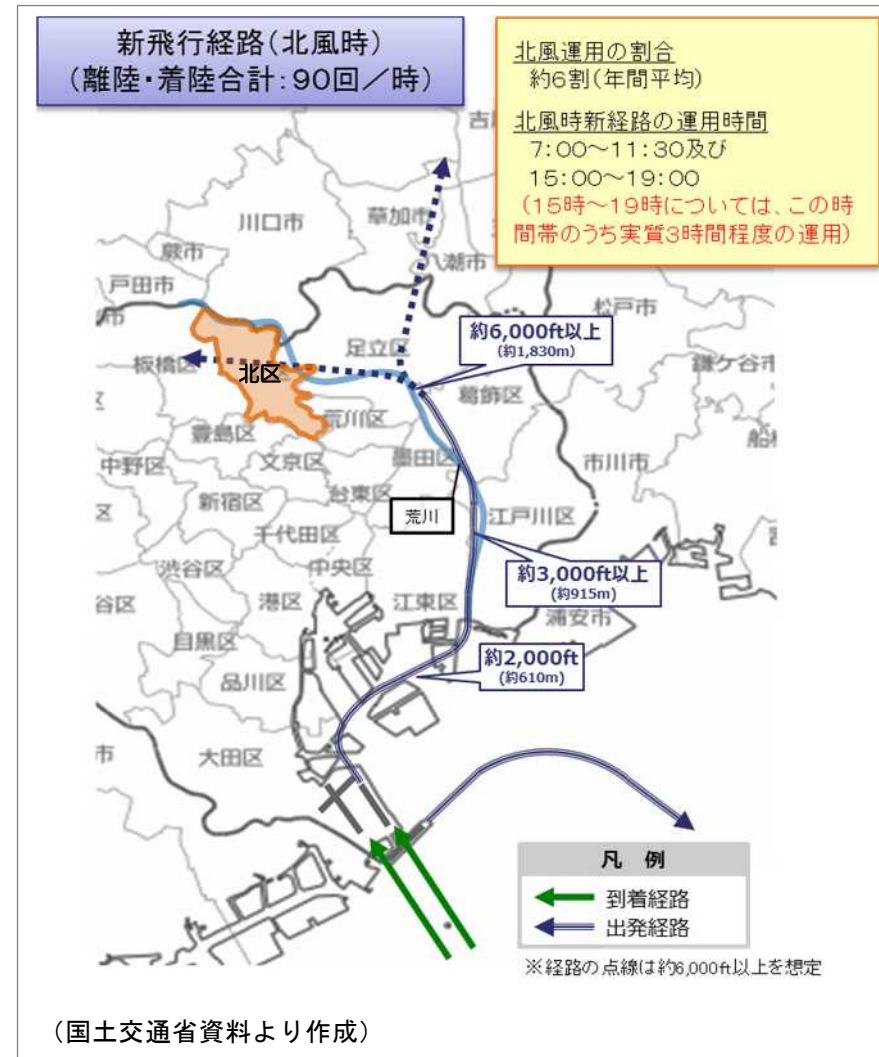

## 羽田空港飛行経路<北風時> (従来飛行経路)

従来飛行経路の運用時間<北風時>  
 右記以外の時間帯(深夜・早朝時間帯以外)

## (新飛行経路)

新飛行経路の運用時間<北風時>  
 7:00~11:30及び15:00~19:00  
 (15時~19時については、この時間帯のうち実質3時間程度の運用)