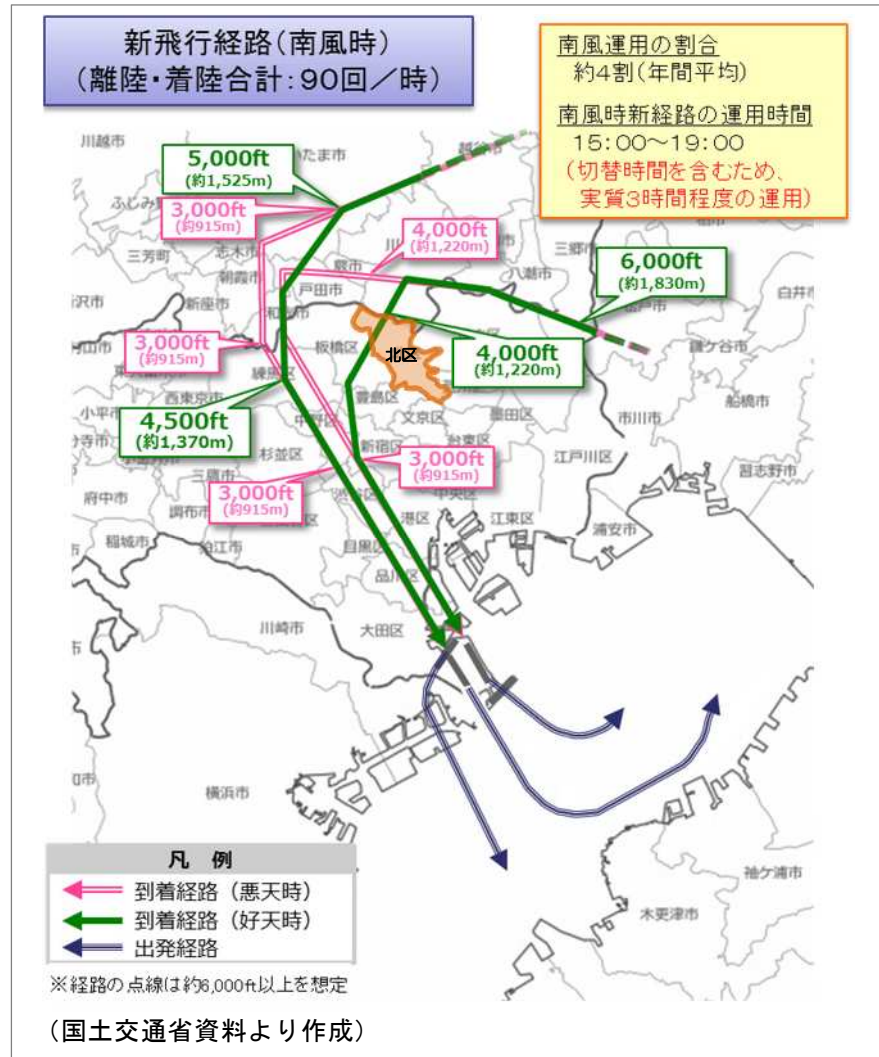

羽田空港飛行経路<南風時> (従来飛行経路)

従来飛行経路の運用時間<南風時>

右記以外の時間帯(深夜・早朝時間帯以外)

(新飛行経路)

新飛行経路の運用時間<南風時>

15:00~19:00

(切替時間を含むため、実質3時間程度の運用)