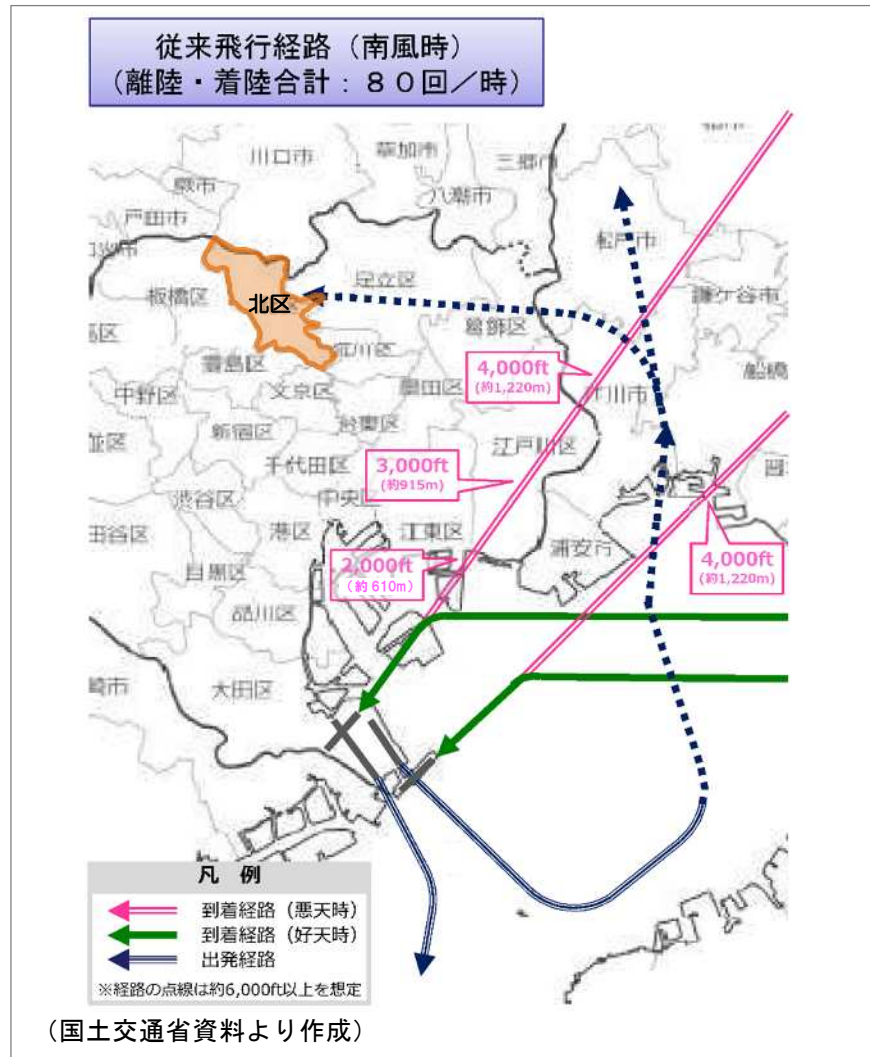

羽田空港飛行経路<南風時> (従来飛行経路)

従来飛行経路の運用時間<南風時>

右記以外の時間帯(深夜・早朝時間帯以外)

(新飛行経路)

新飛行経路の運用時間<南風時>

15:00~19:00

(切替時間を含むため、実質3時間程度の運用)