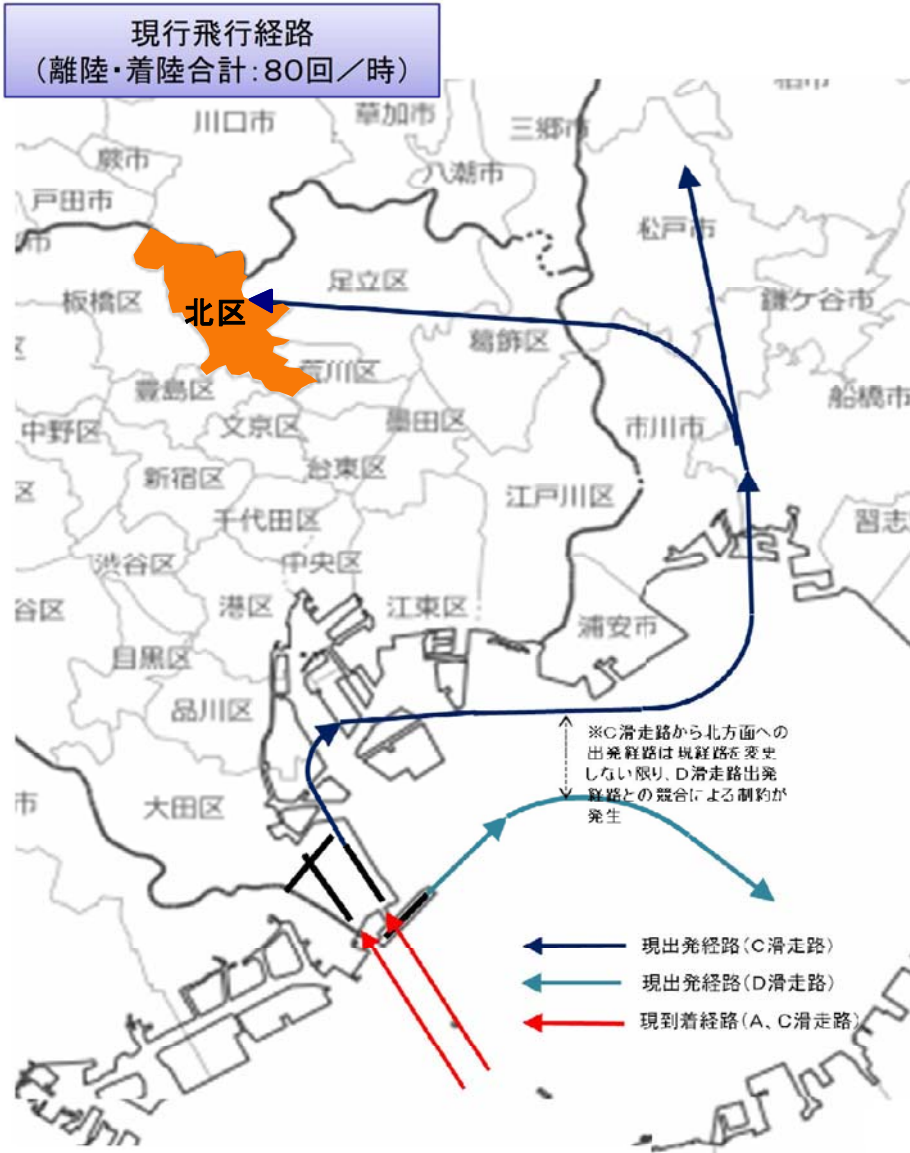

# 羽田空港における滑走路運用・飛行経路の見直し案(北風時)

(参考)当初案

<現行の飛行経路>

<新飛行経路当初案-北風時->