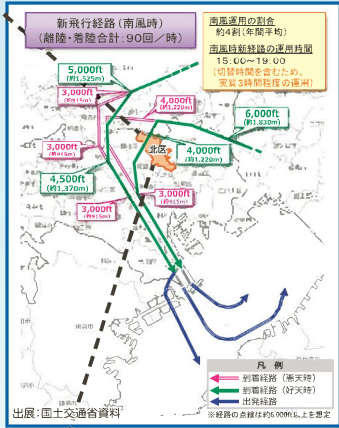

新飛行経路(南風好天時・到着機)