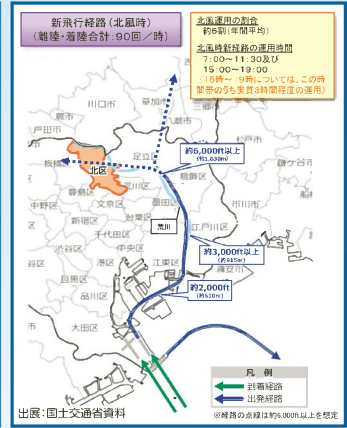

新飛行経路(北風時・出発機)

南風好天時の到着機について

- 南風運用時に、上図の北区上空を1時間に30便程度通過します。
- 運用時間は午後3時から7時です。これ以外の時間は、現行の飛行ルート(北区上空を通過しないルート)を飛行します。

北風時の出発機について

- 北風運用時における北区上空を通過する飛行ルートは、現行の飛行ルートと同じです。
- 運用時間は午前7時から11時30分及び午後3時から7時で、その間は現行より低い高度で飛行すると見込まれます。これ以外の時間は、現行の高度で飛行します。

●実機飛行確認

国土交通省は、新飛行経路運用開始に向け、下記の日程で実機飛行による確認を行います。詳しくは、国土交通省にお問い合わせください。
日1月30日(木)~3月11日(水)の期間内に、北風・南風それぞれ7日間程度
国国土交通省「羽田空港のこれから」ナビダイヤル ☎0570(001)160
[IP電話] ☎(5908)2420(いずれも土・日曜、祝日を除く 午前9時30分~午後7時) **HP** <http://www.mlit.go.jp/koku/haneda>
環境課環境規制調査係 ☎(3908)8611

(公財)北区文化振興財団 公演ピックアップ

問い合わせ ☎(5390)1221 (平日 9:00~17:00)

このほか様々な公演を実施しています。詳しくはコチラ
<https://kitabunka.or.jp>

3/1回 15:00
北とびあ さくらホール

小倉貴久子と巡るクラシックの旅vol.2
ショパンの愛したピアノたち
~ショパンをとりまくパリのサロン音楽~

ショパンのお誕生日に3台のロマン派のフォルテピアノで魅惑の午後を。
名曲ぞろいのコンサート!

小倉貴久子(フォルテピアノ)、若松夏実、竹嶋祐子(ヴァイオリン)、原田 陽(ヴィオラ)、島根朋史(チェロ)、西澤誠治(コントラバス)

ショパン:ピアノ協奏曲 第1番(室内楽版)、バラード第1番、ノクターン第2番
幻想即興曲、子犬のワルツ
リスト:ラ・カンパネラ ほか
現代のピアノとの聴きくらべもあります!

〈全席指定〉 [区民割引]
一般 3,800円 → 3,000円
ペア 7,000円 → 5,500円
U-25 1,800円

〈発売中〉
(Pコード: 163-638)
※e+ペアドrawn扱いなし

2/15日 17:00
北とびあ さくらホール

小松亮太
アルゼンチン・タンゴ・コンサート

タンゴのイメージを覆す!魂を揺さぶる圧倒的パフォーマンス。最高のタンゴ・アンサンブルと豪華出演陣でお届けするスペシャルショー!

小松亮太(バンドネオン)、国府弘子(ピアノ)、沖 仁(ギター)、アナ&アクセル(ダンサー) ほか

ロドリゲス:ラ・カンパネラ
ビアンラ:リベルタンゴ
プエノスアイレスの夏
ガーテ:ジェラシー ほか

〈全席指定〉 [区民割引]
S席(残少) 4,800円 → 4,320円
A席 4,300円 → 3,870円

〈発売中〉
(Pコード: 164-000)

3/20金・祝 11:00/15:00
北とびあ つつじホール

大人と子どものための絵本ファンタジー
「おばけリンゴ」

楽隊の生演奏とともに繰り広げられる、POPでCUTEでちょっぴりカオスな音楽劇!

谷川俊太郎の詩的な言葉が歌い踊る!
作:谷川俊太郎 原作:ヤーンシュ

〈全席指定〉一般3,000円
15歳以下1,500円
[区民割引] 2,700円

※推奨年齢4歳以上
(発売中) (Pコード: 164-000)

6/19金 14:00/18:00
北とびあ さくらホール

水森かおり
25周年記念コンサート 北区民先行販売有
~歌謡紀行~ 詳しくはHPへ

3/7日 18:00 日本オペレッタ協会
3/8日 14:00 「伯爵家令嬢マリツア」
北とびあ つつじホール 詳しくはHPへ

チケットのお求め 発売初日は10:00~

北とびあ1階チケット売場
窓口のみ10:00~20:00
※臨時休窓口は10:00~18:00
※年末年始・全館休館日は休業

カンフェティ e+ イープラス チケットぴあ 詳しくはHPへ

休日納付相談窓口
特別区民税・都民税の納税に関する相談窓口を開設します。納付が困難な事情がある場合、相談をお受けしています。なお、相談の際は困難な事情がわかる資料などをお持ちください。
日2月2日(日) 午前9時~午後4時
問場 収納推進課(区役所第一庁舎2階19番) ☎(3908)1129

記事の見方
対象日
日時
会場
内容
定員
費用(記載のない場合は無料です)
申込方法
問い合わせ
先申込先
HP
ホームページ
EM
メール

北区HP <http://www.city.kita.tokyo.jp/>
北区ツイッター @kitaku_tokyo
北区フェイスブック <https://www.facebook.com/kita.city.tokyo>