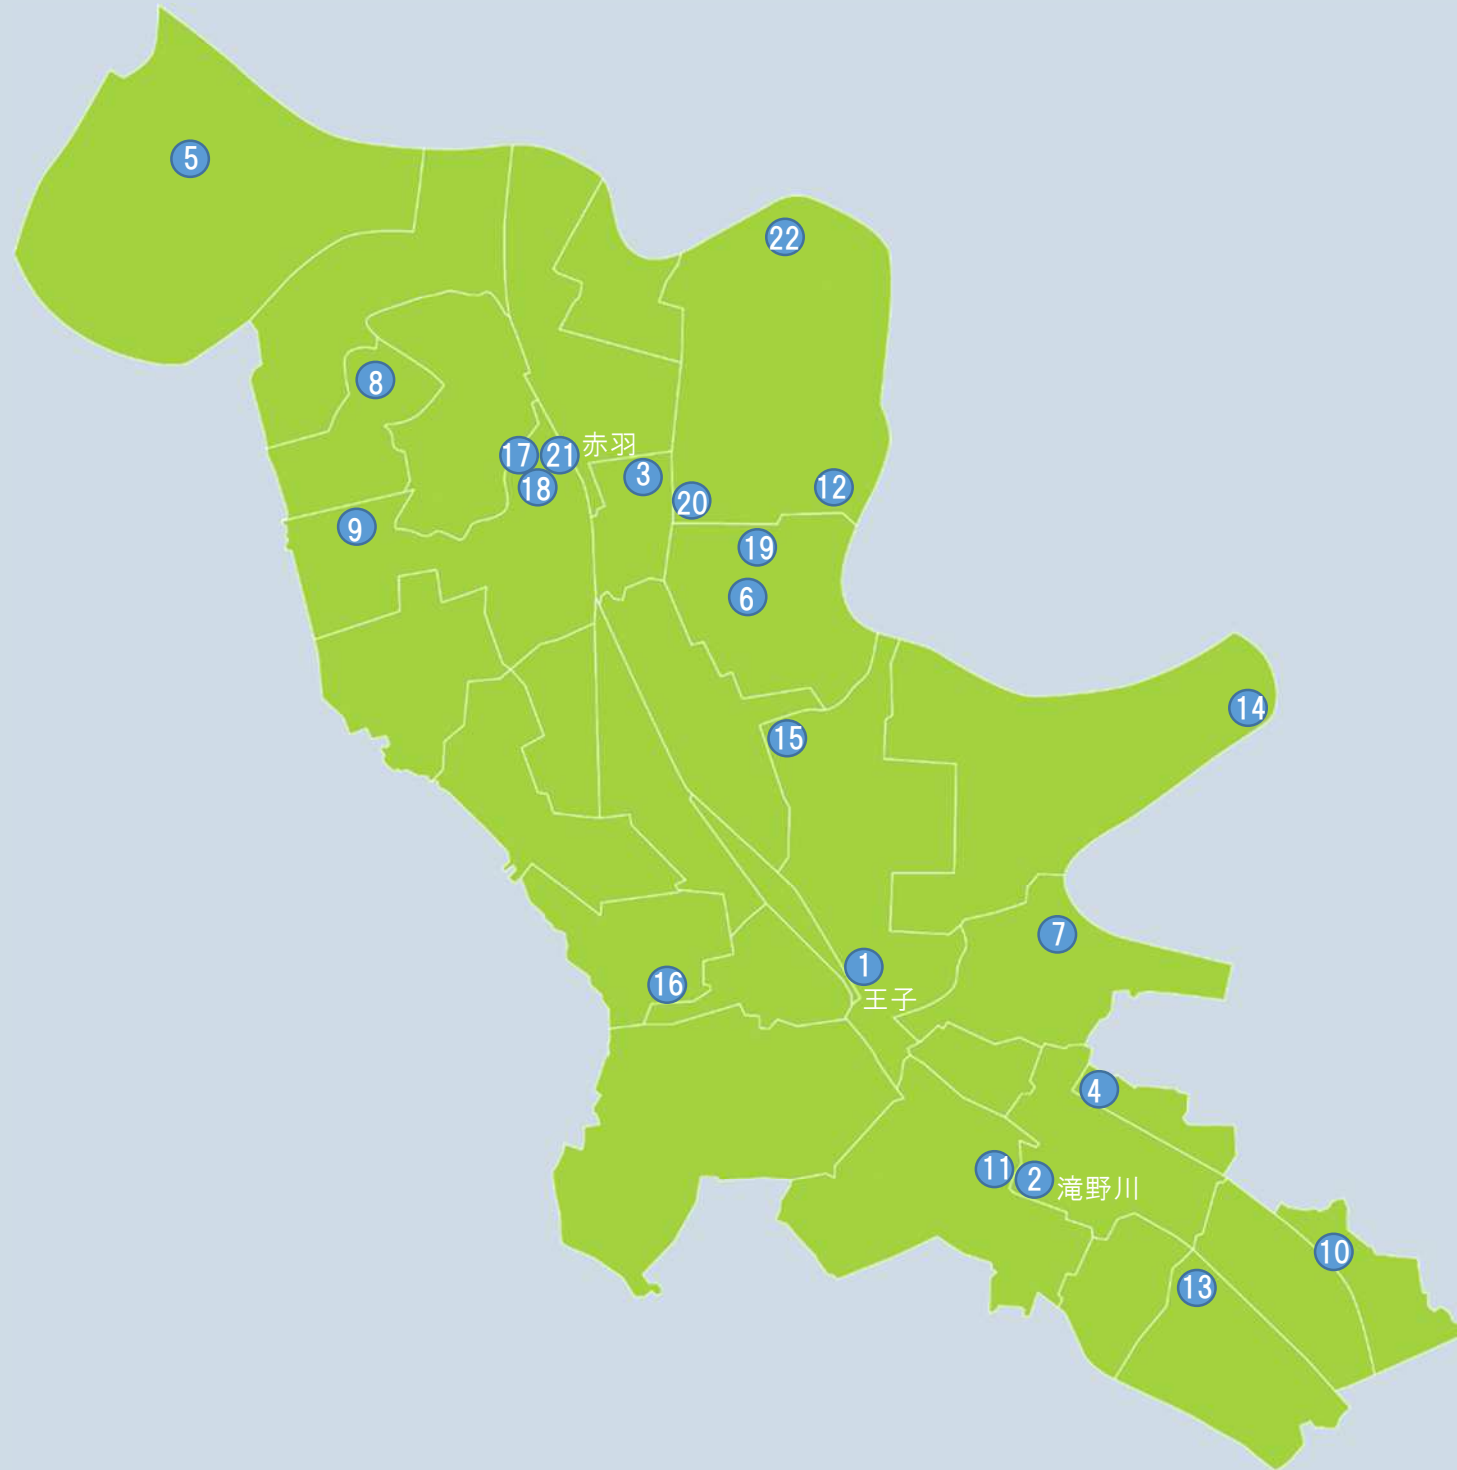

北区の主な涼みどころ

開設場所	住所
①北とぴあ 2階共有スペース	王子1-11-1
②滝野川会館 4階エレベータホール待合スペース	西ヶ原1-23-3
③赤羽会館 1階PRコーナー	赤羽南1-13-1
④昭和町区民センター 2階共有スペース	昭和町3-10-7
⑤浮間区民センター	浮間2-10-2
⑥神谷区民センター	神谷3-35-17
⑦堀船ふれあい館	堀船3-7-12
⑧桐ヶ丘ふれあい館	桐ヶ丘2-7-43
⑨島下ふれあい館	赤羽西6-10-12
⑩東田端ふれあい館	東田端2-20-51
⑪滝野川体育館 1階ロビー	西ヶ原2-1-6
⑫赤羽体育館 1階ゲストギャラリー	志茂3-46-16
⑬富士見橋エコー広場館	田端5-16-1
⑭みどりと環境の情報館 (エコベルデ)	豊島5-6-1 (豊島五丁目遊び場内)
⑮いきがい活動センター「きらりあ北」	王子5-2-5-101
⑯中央公園文化センター	十条台1-2-1
⑰赤羽文化センター	赤羽西1-6-1-301
⑱イトーヨーカドー 赤羽店	赤羽西1-7-1
⑲イオンスタイル赤羽	神谷3-12-1
⑳赤羽中央総合病院	志茂1-19-14
㉑ショッピングセンター ビビオ	赤羽西1-6-1
㉒荒川治水資料館 amoa	志茂5-41-1

※涼みどころは、熱中症特別警戒アラート発表時はクーリングシェルターとして指定します。

涼みどころ・クーリングシェルターの情報はこちらから↓

北区生活環境部環境課環境政策係
TEL: 03-3908-8603

長時間のご利用はご遠慮ください。
ご利用の際は周りのみなさまに配慮してください。