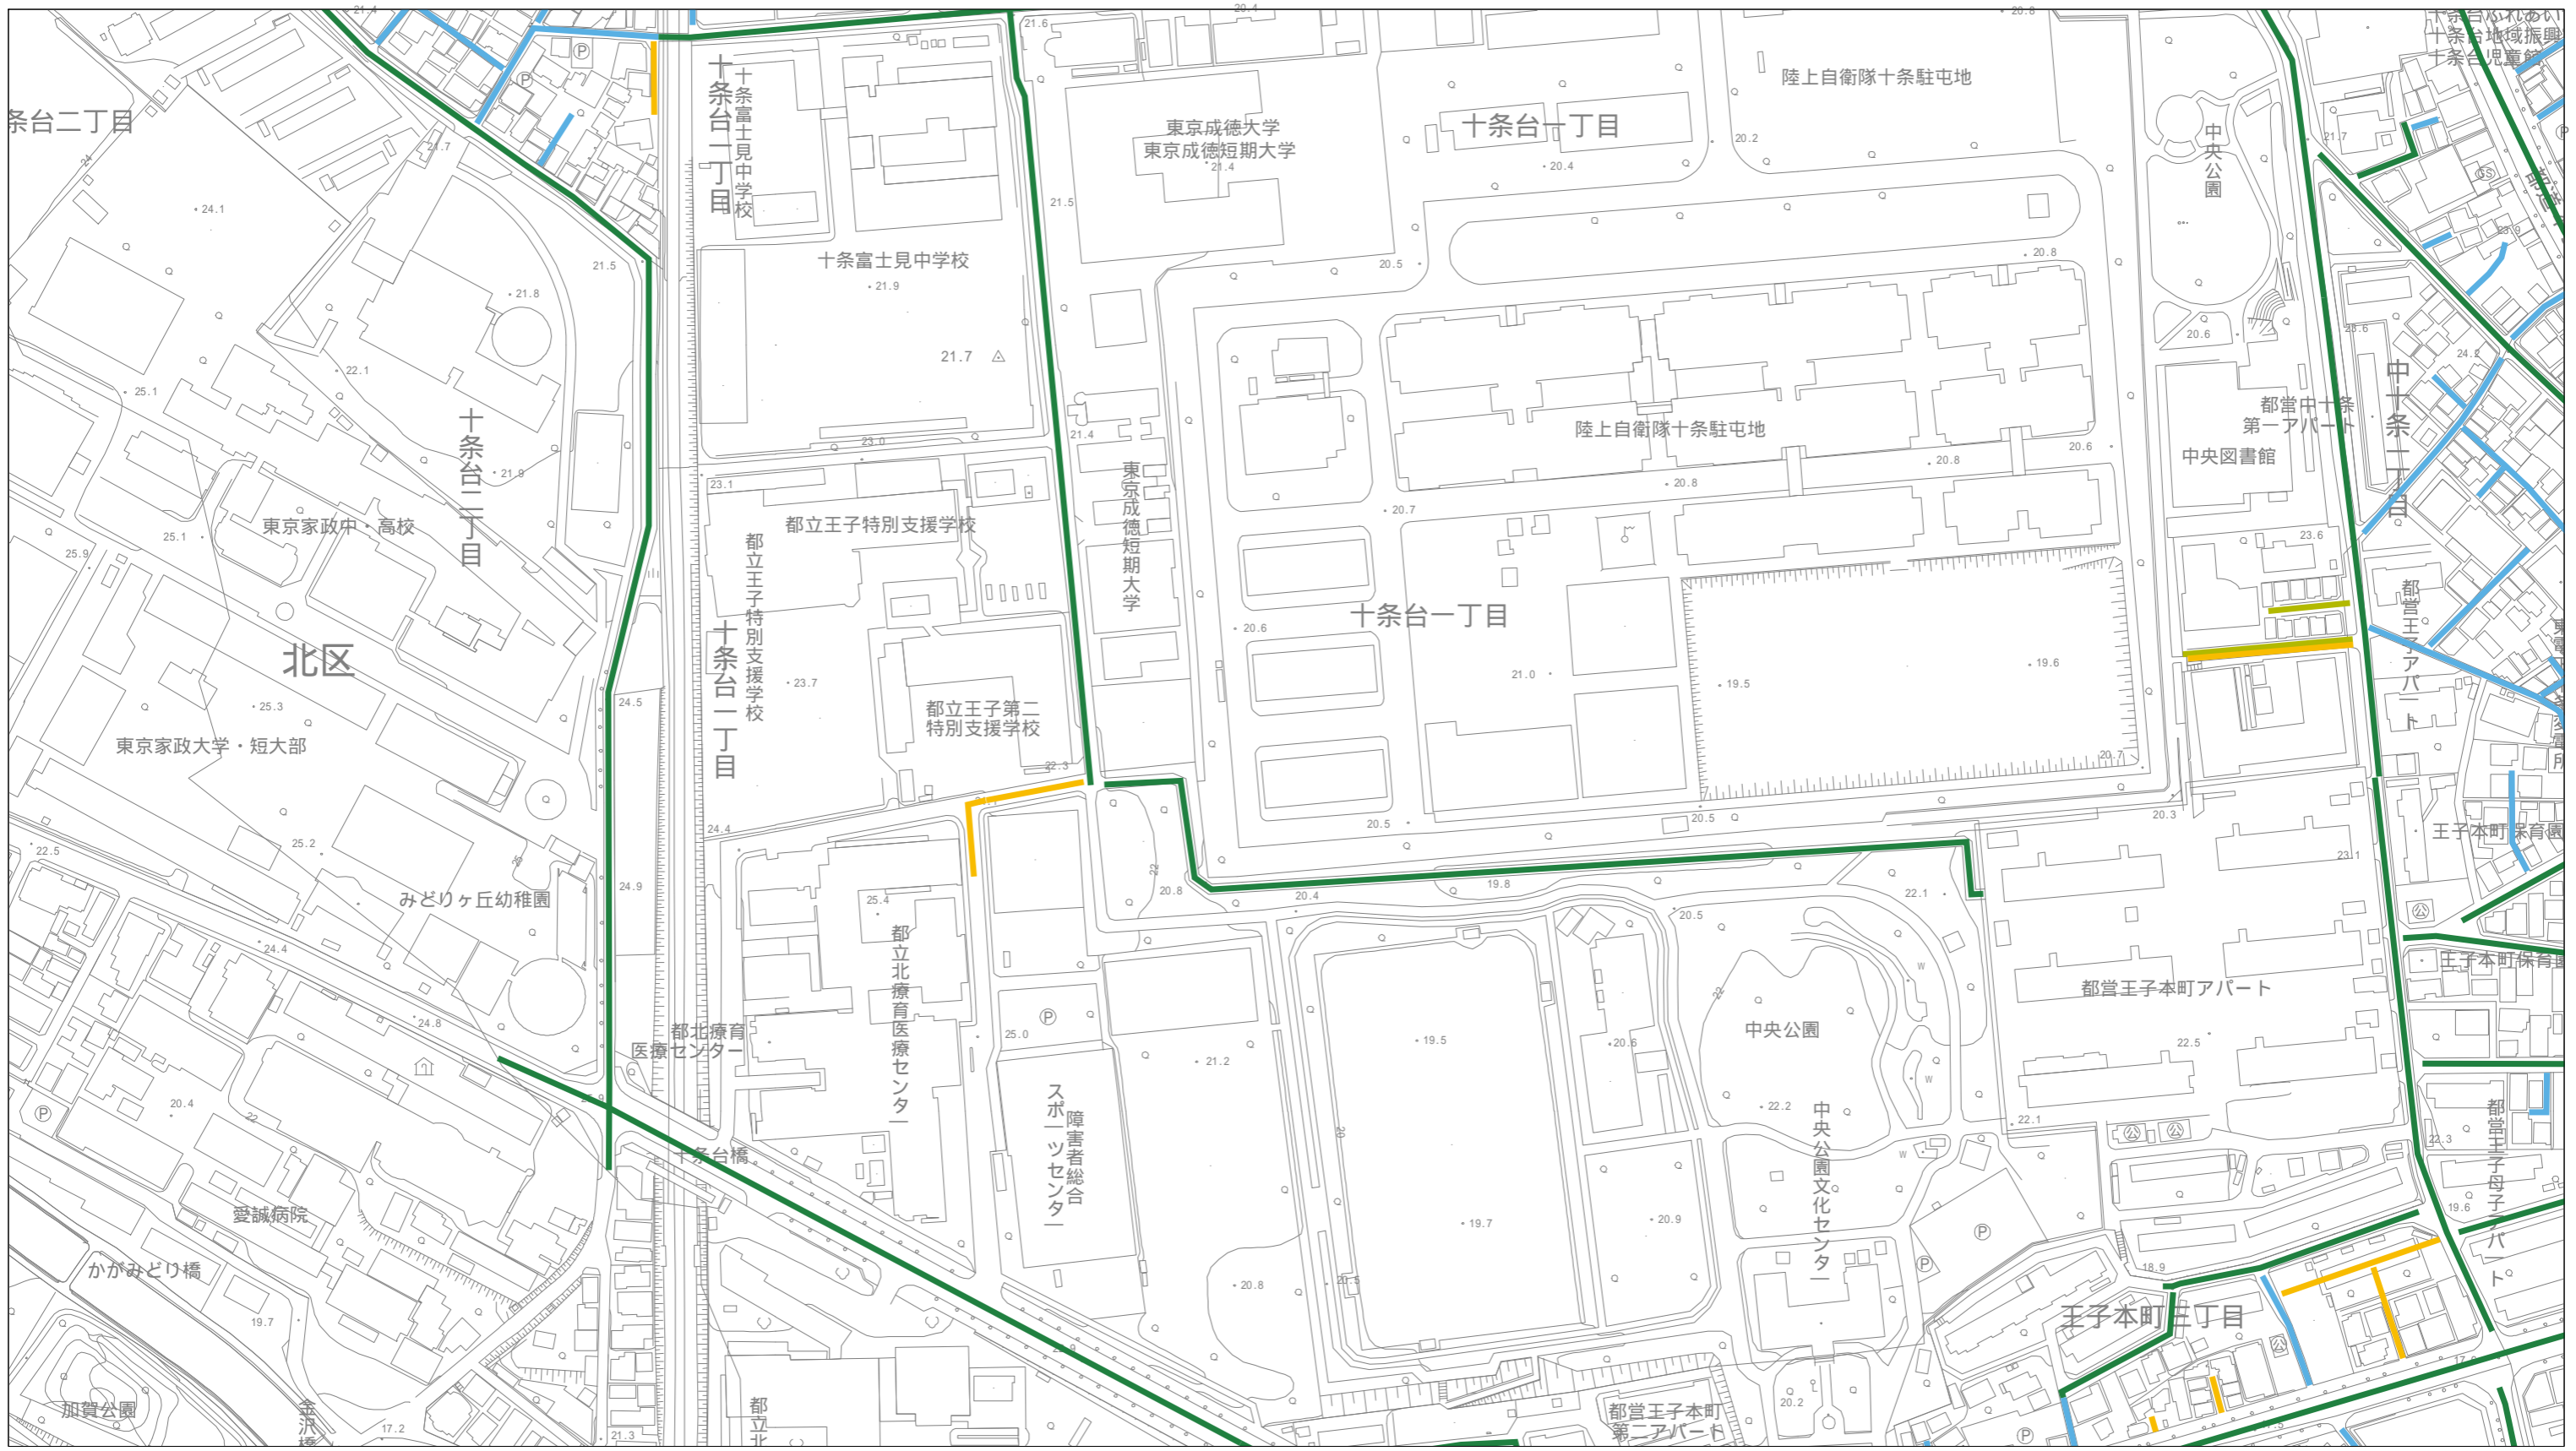

# 指定道路図

133	134	135
140	141	142
149	150	151

平成31年02月作成

1 / 2500

- 1号道路
- 2号道路
- 3号道路
- 4号道路
- 5号道路
- 2項道路
- 3項道路
- 4項道路

この地図は、東京都知事の承認を受けて、東京都縮尺2,500分の1地形図を利用して作成したものである。(承認番号) 30都市基交著213号