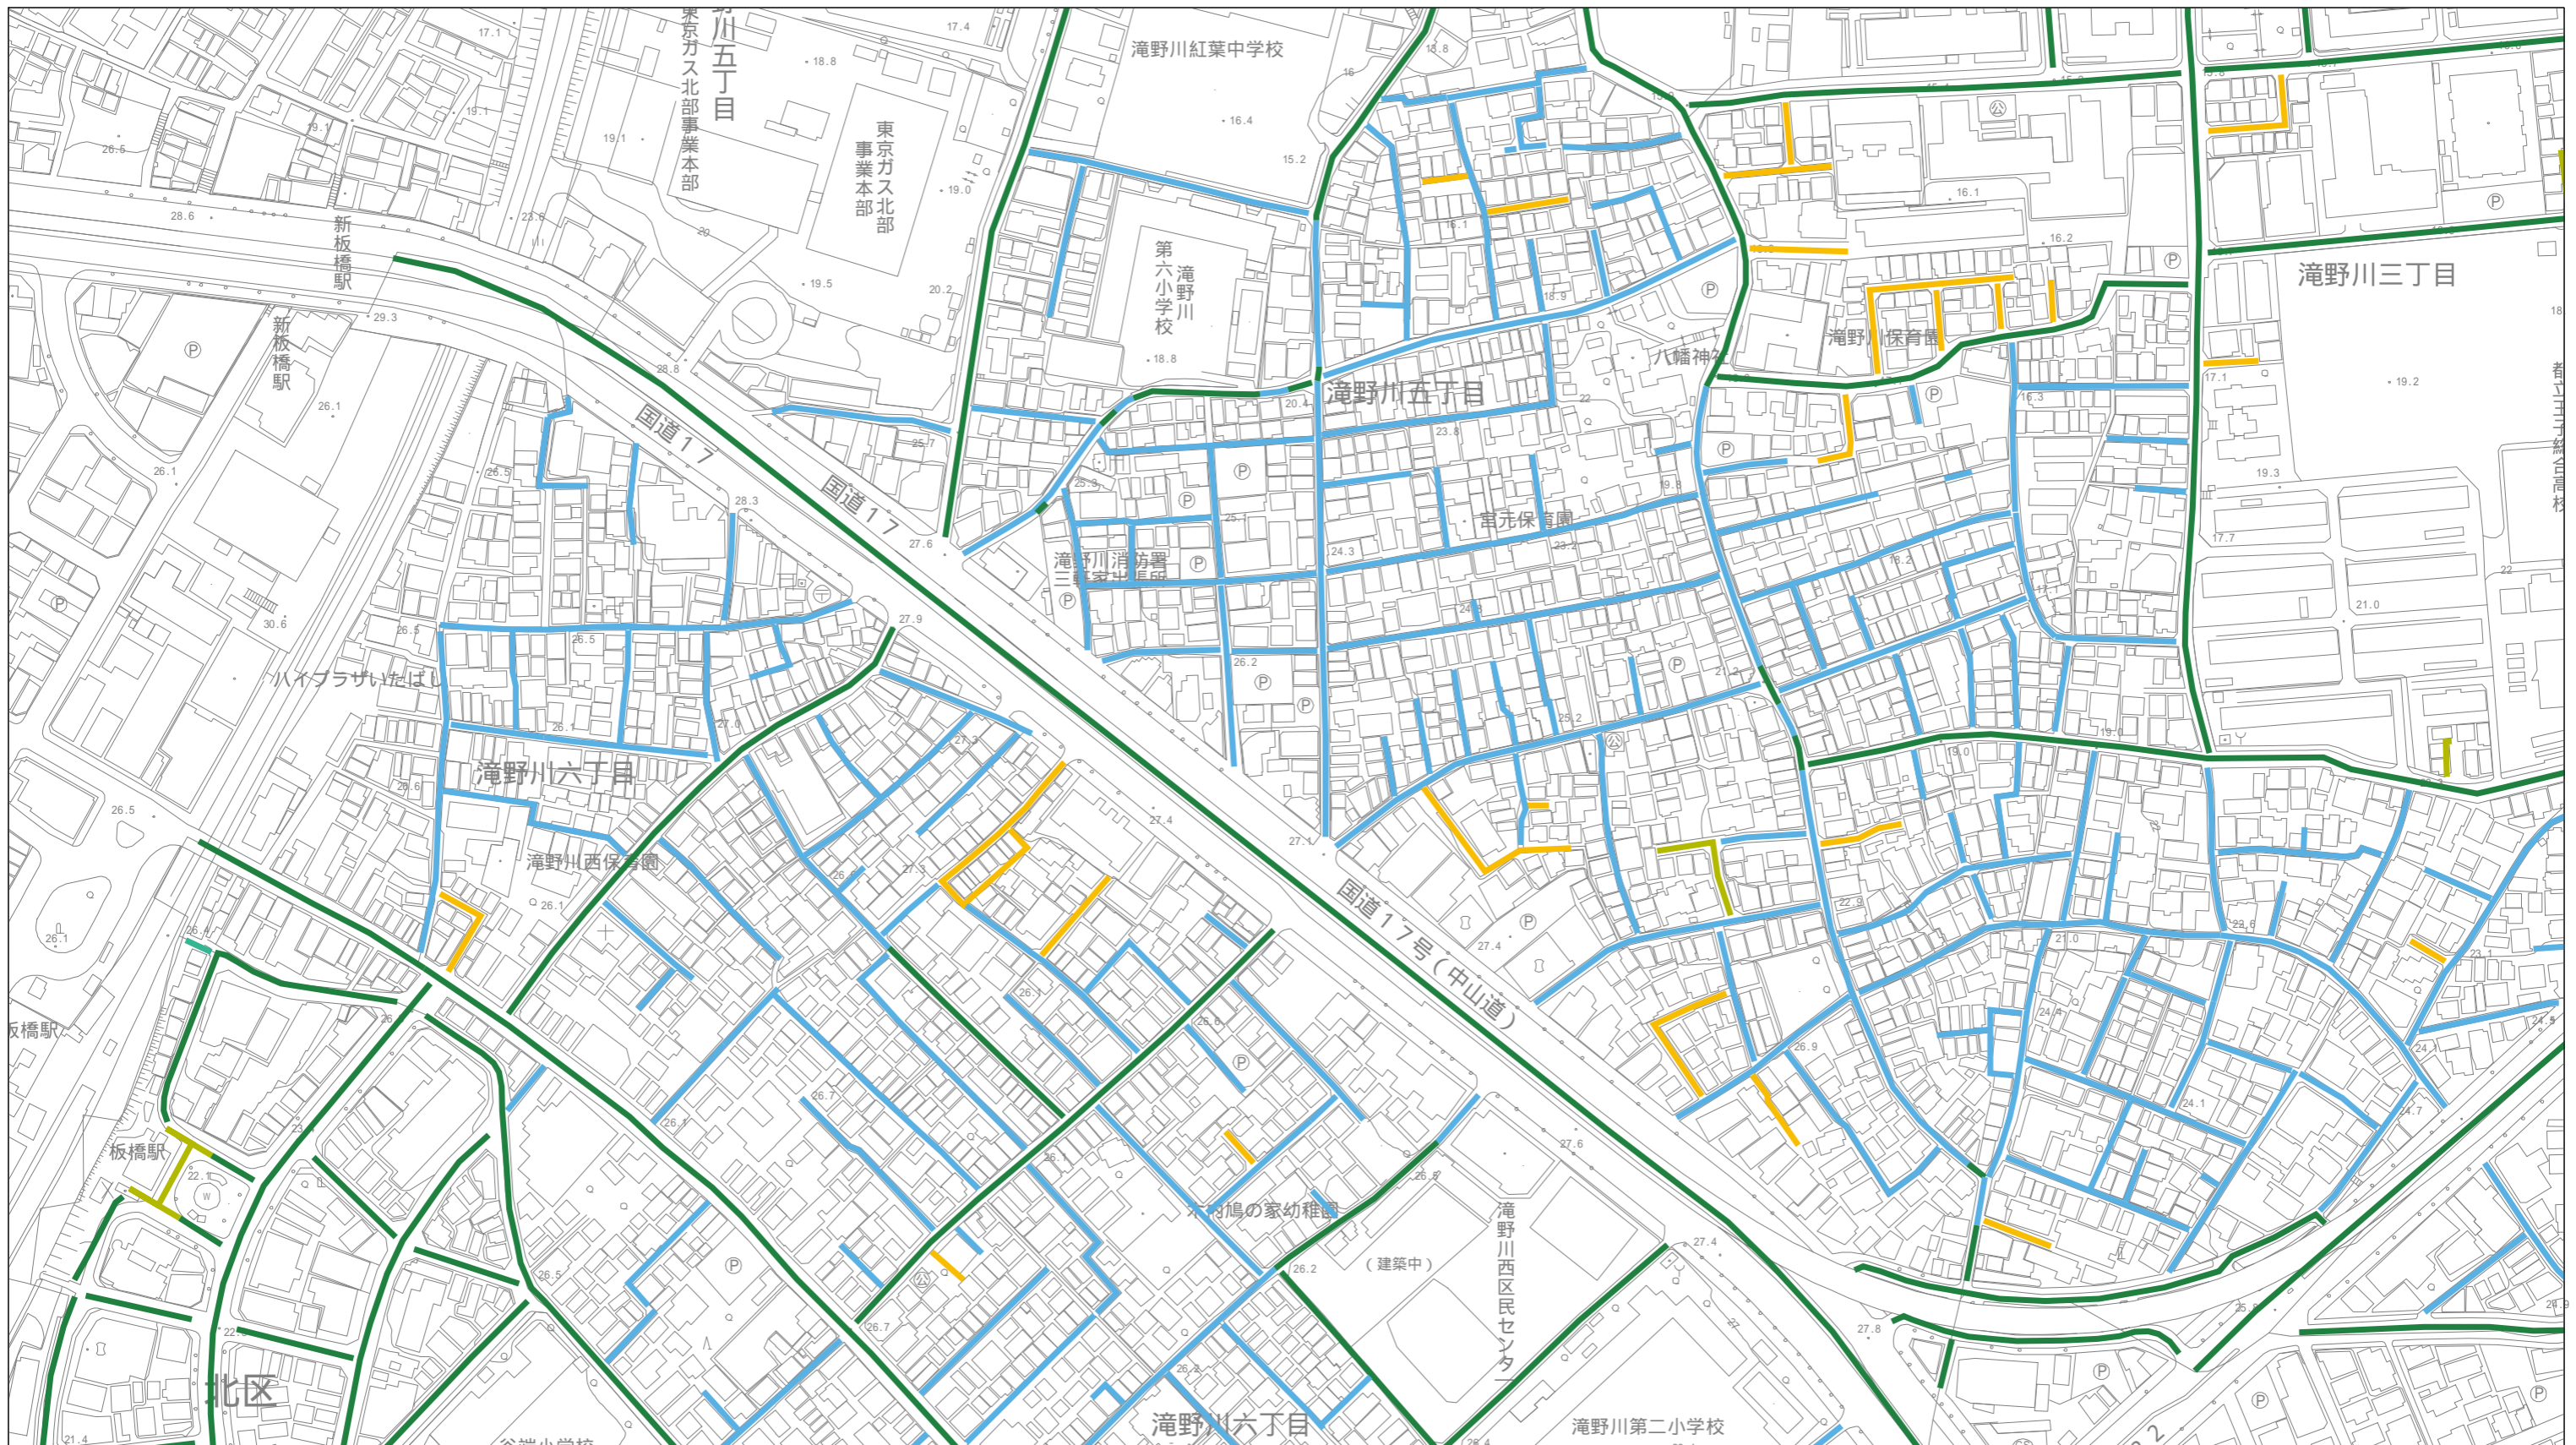

指定道路図

158	159	160
167	168	169
176	177	178

平成31年02月作成

1 / 2500

- 1号道路
- 2号道路
- 3号道路
- 4号道路
- 5号道路
- 2項道路
- 3項道路
- 4項道路

この地図は、東京都知事の承認を受けて、東京都縮尺2,500分の1地形図を利用して作成したものである。(承認番号) 30都市基交著213号