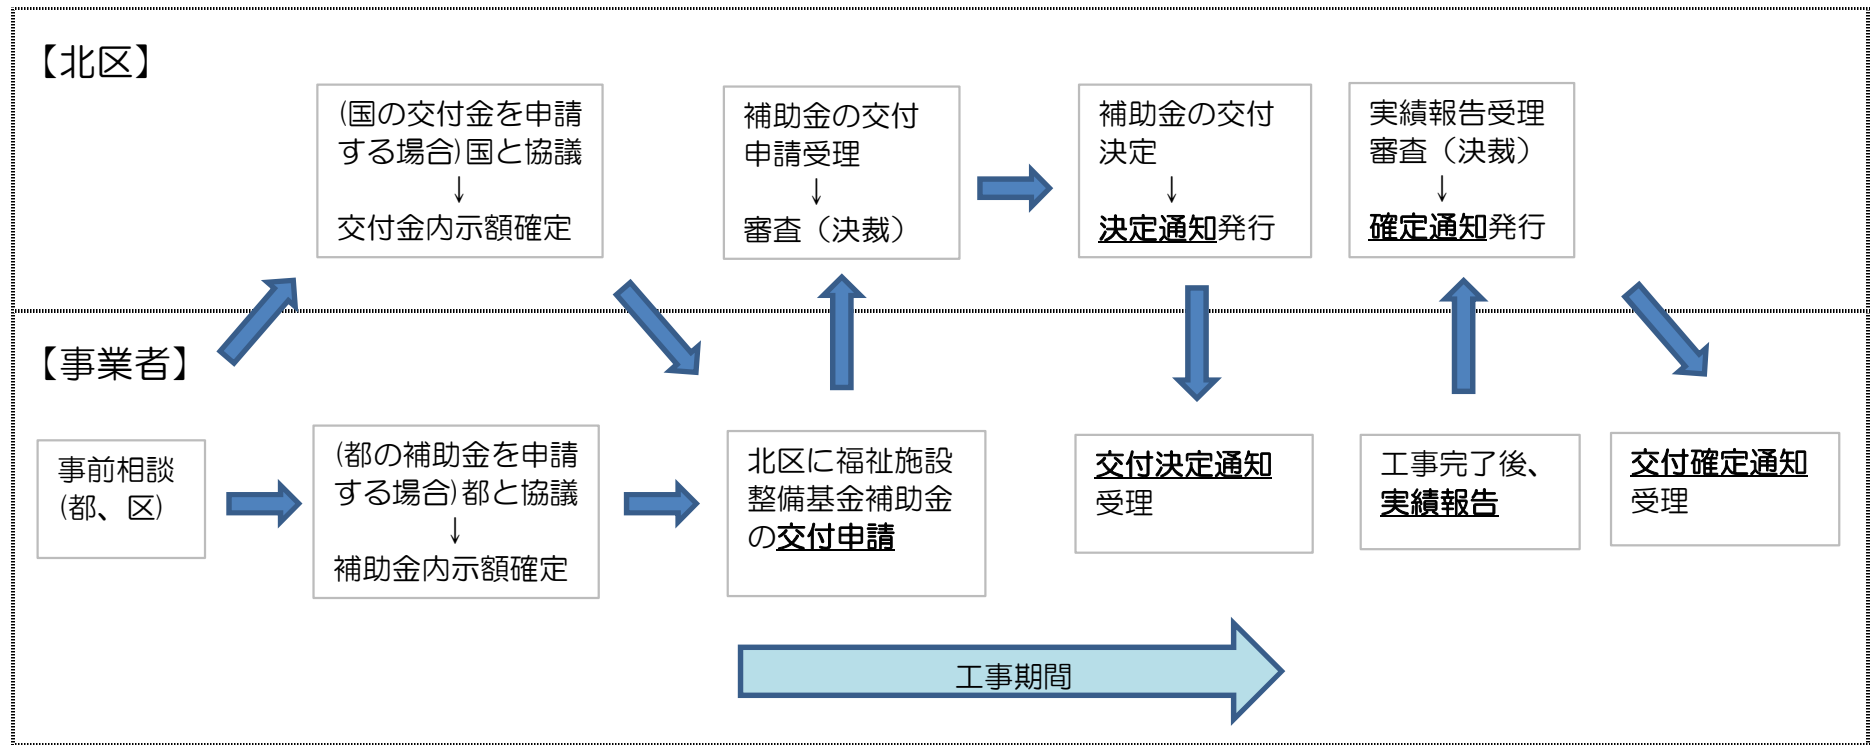

# 東京都北区福祉施設整備基金補助の流れ図

補助金の交付時期は交付決定通知後、又は確定通知後になります。(個別の案件により異なります。)