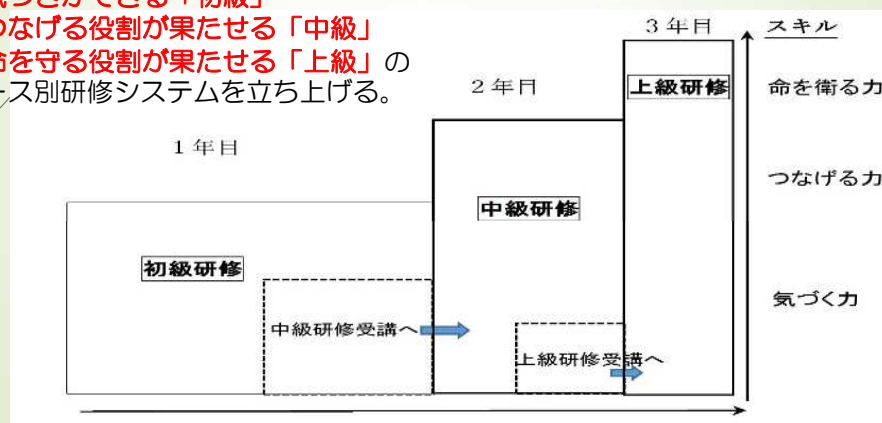

ゲートキーパー研修について

* ゲートキーパー研修体系について

◆ゲートキーパー研修が目指すもの および 対象者
 →「いのちの門番：ゲートキーパー」の認知度を区民、地域にまで浸透させ、
 区民が身近にいる気になる人へ、声掛けができる北区を目指す。

- ・気づきができる「初級」
- ・つなげる役割が果たせる「中級」
- ・命を守る役割が果たせる「上級」の
 コース別研修システムを立ち上げる。

* 令和6年度 ゲートキーパー研修日程

9月26日(水) 19~21時

▶ ゲートキーパー研修(初級編)

会場：北とぴあ13階 飛鳥ホール

対象：一般区民、区内在住・在勤の方

特に相談される機会の多い職業、職種の方

▶ 10月3日(木) 午後

職員対象 ゲートキーパー研修(中級編)

対象：窓口やケースワークにて相談業務に従事することが多い職員