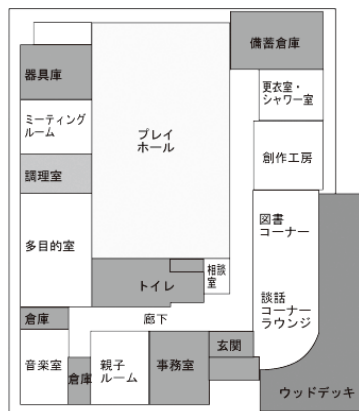

日時：6月30日(火)

午後6時30分から8時頃まで

場所：志茂東ふれあい館2階A・Bホール
(志茂4-44-1)

【内容】

- ・役員改選
- ・密集事業のあらましと志茂三丁目地区への拡大に関して
- ・(仮称)志茂防災広場の管理及び名称について
- ・日本化薬(株)研究所跡地公園整備について

年1度の総会です。

多くの皆様のご参加をお待ちしています。

志茂子ども交流館が開館しました

4月4日（土）オープニングイベント開催

【志茂子ども交流館利用案内】

- 開館時間：午前9時30分～午後5時30分
- 中高生タイム：午後5時30分～午後7時（火曜・木曜のみ）
- 休館日：第一月曜日、日曜日、国民の祝日、年末年始はお休みです。

所在地：〒115-0042
 東京都北区志茂5-18-3（旧志茂小学校跡地）
 電話：03-3902-4646

5月23日（土）

旧志茂小学校整備プランづくりを開催しました

皆さんの話し合いで出来上がった、防災広場(公園)設計の現場確認をしました

（仮称）志茂防災広場（公園）設計図

今後は、引き続き広場(公園)の管理・運営及び広場(公園)名称等についての話し合いを続けます。

また、今年度の後半には、志茂三丁目の日本化薬(株)研究所跡地公園整備についての話し合いも始める予定です。