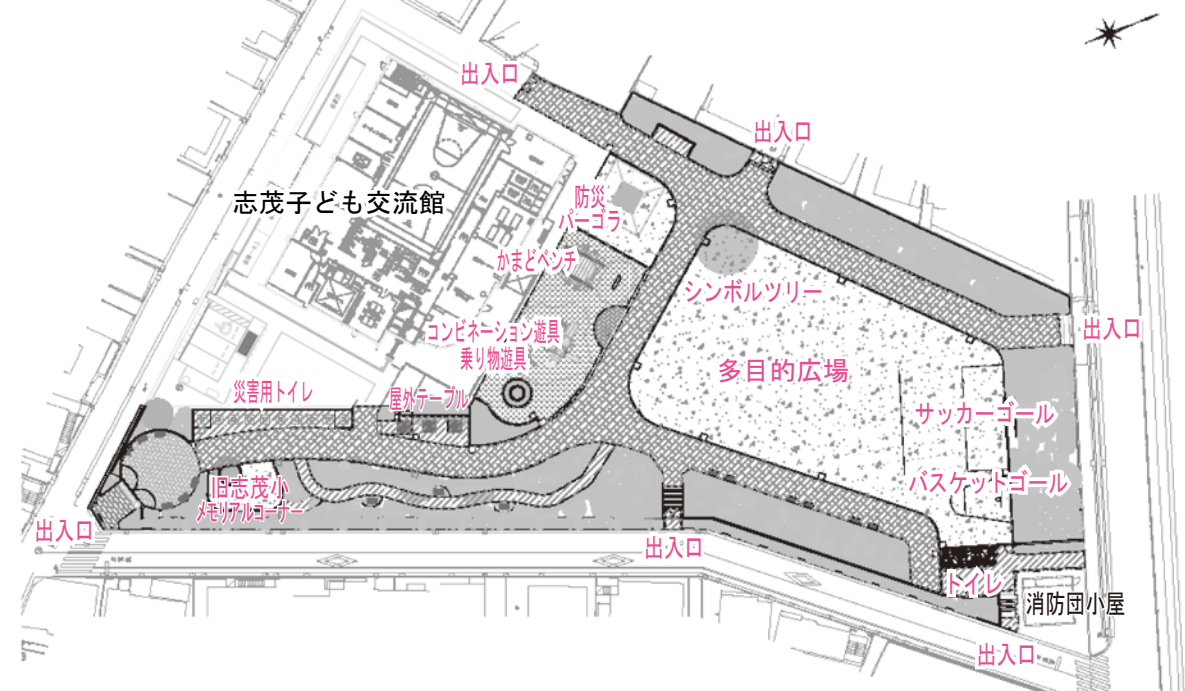

日時：6月30日(火)

午後6時30分から8時頃まで

場所：志茂東ふれあい館2階A・Bホール
(志茂4-44-1)

【内容】

- ・役員改選
- ・密集事業のあらましと志茂三丁目地区への拡大に関して
- ・(仮称)志茂防災広場の管理及び名称について
- ・日本化薬(株)研究所跡地公園整備について

年1度の総会です。

多くの皆様のご参加をお待ちしています。

志茂子ども交流館が開館しました

4月4日（土）オープニングイベント開催

【志茂子ども交流館利用案内】

- 開館時間：午前9時30分～午後5時30分
- 中高生タイム：午後5時30分～午後7時（火曜・木曜のみ）
- 休館日：第一月曜日、日曜日、国民の祝日、年末年始はお休みです。

所在地：〒115-0042
 東京都北区志茂5-18-3（旧志茂小学校跡地）
 電話：03-3902-4646

5月23日（土）

旧志茂小学校整備プランづくりを開催しました

皆さんの話し合いで出来上がった、防災広場(公園)設計の現場確認をしました

（仮称）志茂防災広場（公園）設計図

今後は、引き続き広場(公園)の管理・運営及び広場(公園)名称等についての話し合いを続けます。

また、今年度の後半には、志茂三丁目の日本化薬(株)研究所跡地公園整備についての話し合いも始める予定です。