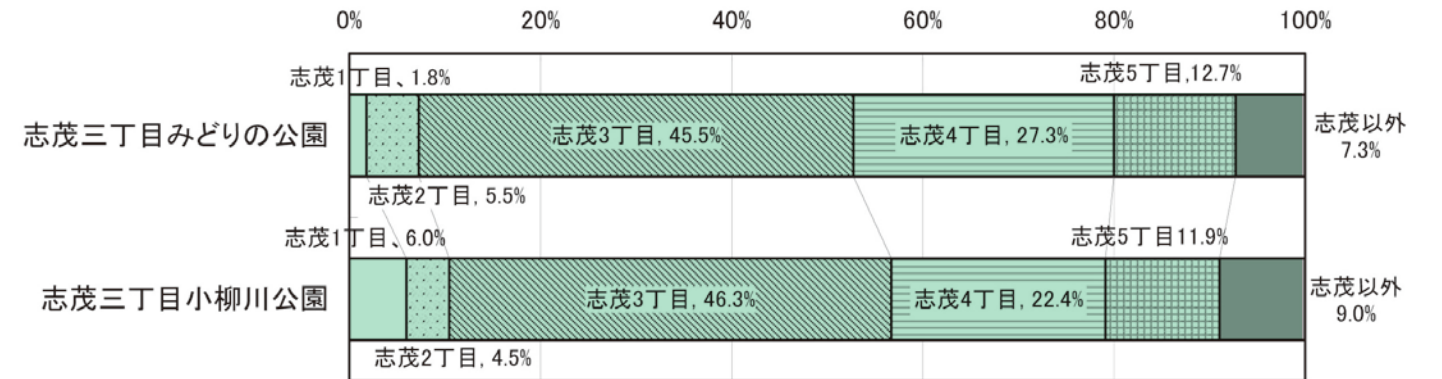

## ●総合集計結果

公園名称(案)	票数	割合 (%)
志茂三丁目みどりの公園	55	37.4
志茂三丁目小柳川公園	67	45.6
小計	122	83.0
その他	25	17.0
合計	147	100.0

# お年寄りの方に「志茂三丁目小柳川公園」を推す方が多いようです。

## ●年代別集計結果

- 「志茂三丁目みどりの公園」は各年代共平均した得票率。
- 「志茂三丁目小柳川公園」は特に65歳以上の年代の得票率が高い。

## ●地域別集計結果

- 志茂3丁目在住者の投票数が56票/122票と全体の5割弱を占める。
- 「志茂三丁目小柳川公園」の志茂3丁目在住者得票数が31票と「志茂三丁目みどりの公園」の志茂3丁目在住者得票数25票を上回る。