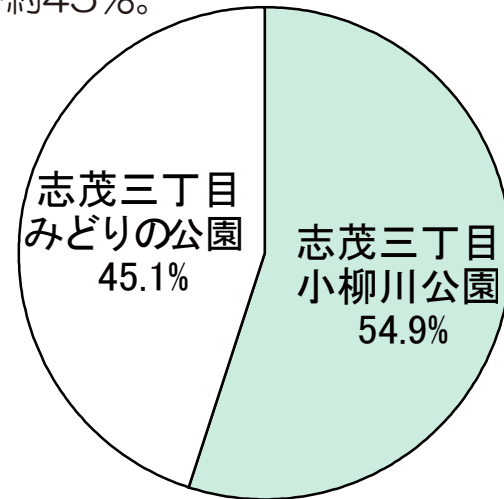

アンケート結果は裏面をご覧ください

# 「志茂三丁目小柳川公園」の投票数が 「志茂三丁目みどりの公園」を若干上回る結果となりました。

## ●総合集計結果

- 「志茂三丁目小柳川公園」が約5割弱で得票率第1位。

## ●その他を除いた集計結果

- 「志茂三丁目小柳川公園」が約55%、「志茂三丁目みどりの公園」が約45%。