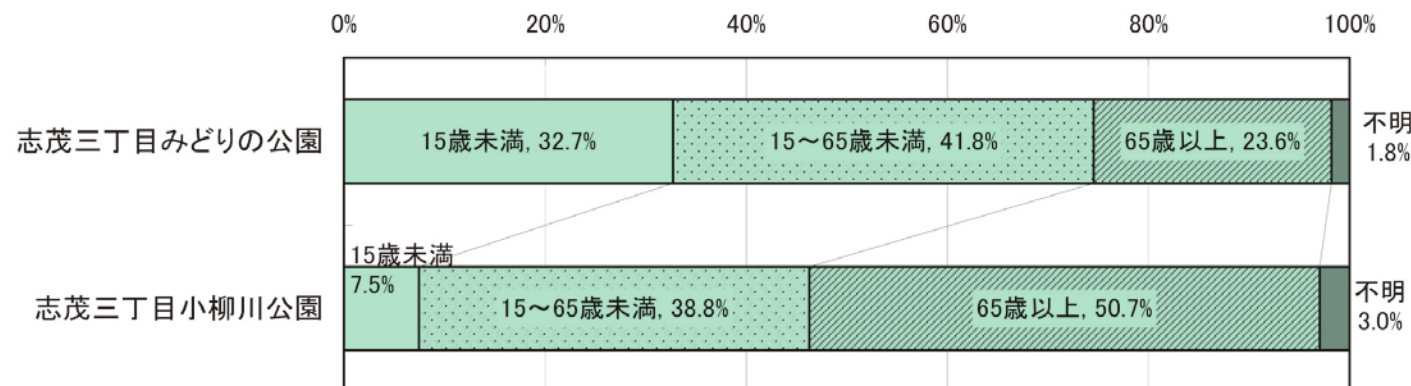

## ●総合集計結果

- 「志茂三丁目小柳川公園」が約5割弱で得票率第1位。

## ●その他を除いた集計結果

- 「志茂三丁目小柳川公園」が約55%、「志茂三丁目みどりの公園」が約45%。

## ●総合集計結果

公園名称(案)	票数	割合 (%)
志茂三丁目みどりの公園	55	37.4
志茂三丁目小柳川公園	67	45.6
小計	122	83.0
その他	25	17.0
合計	147	100.0

## ●年代別集計結果

- 「志茂三丁目みどりの公園」は各年代共平均した得票率。
- 「志茂三丁目小柳川公園」は特に65歳以上の年代の得票率が高い。