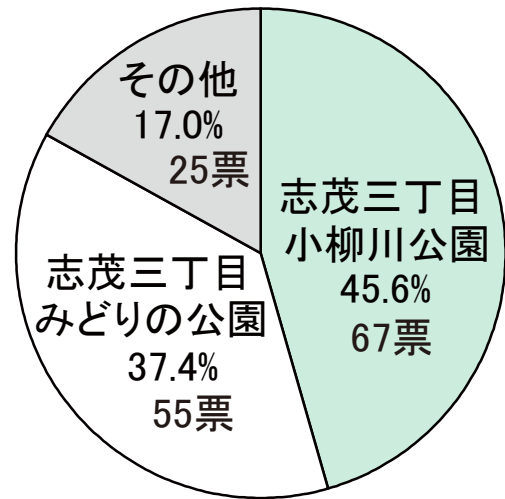

#### ●アンケート回収票

アンケート対象	回収方法	回収票数	回収割合
・志茂まちづくり協議会会員の方 ・志茂ワークショップ参加者の方 ・志茂3丁目自治会役員等の方 ・(仮)志茂3丁目公園周辺住民の方	郵便葉書による回収	95	約65% (2/3)
・各町会掲示板を覗いて投票した方 ・志茂子ども交流館を利用している方	志茂子ども交流館投票函からの回収	52	約35% (1/3)
合計	—	147	100%

アンケート結果は裏面をご覧ください

# 「志茂三丁目小柳川公園」の投票数が 「志茂三丁目みどりの公園」を若干上回る結果となりました。

## ●総合集計結果

- 「志茂三丁目小柳川公園」が約5割弱で得票率第1位。