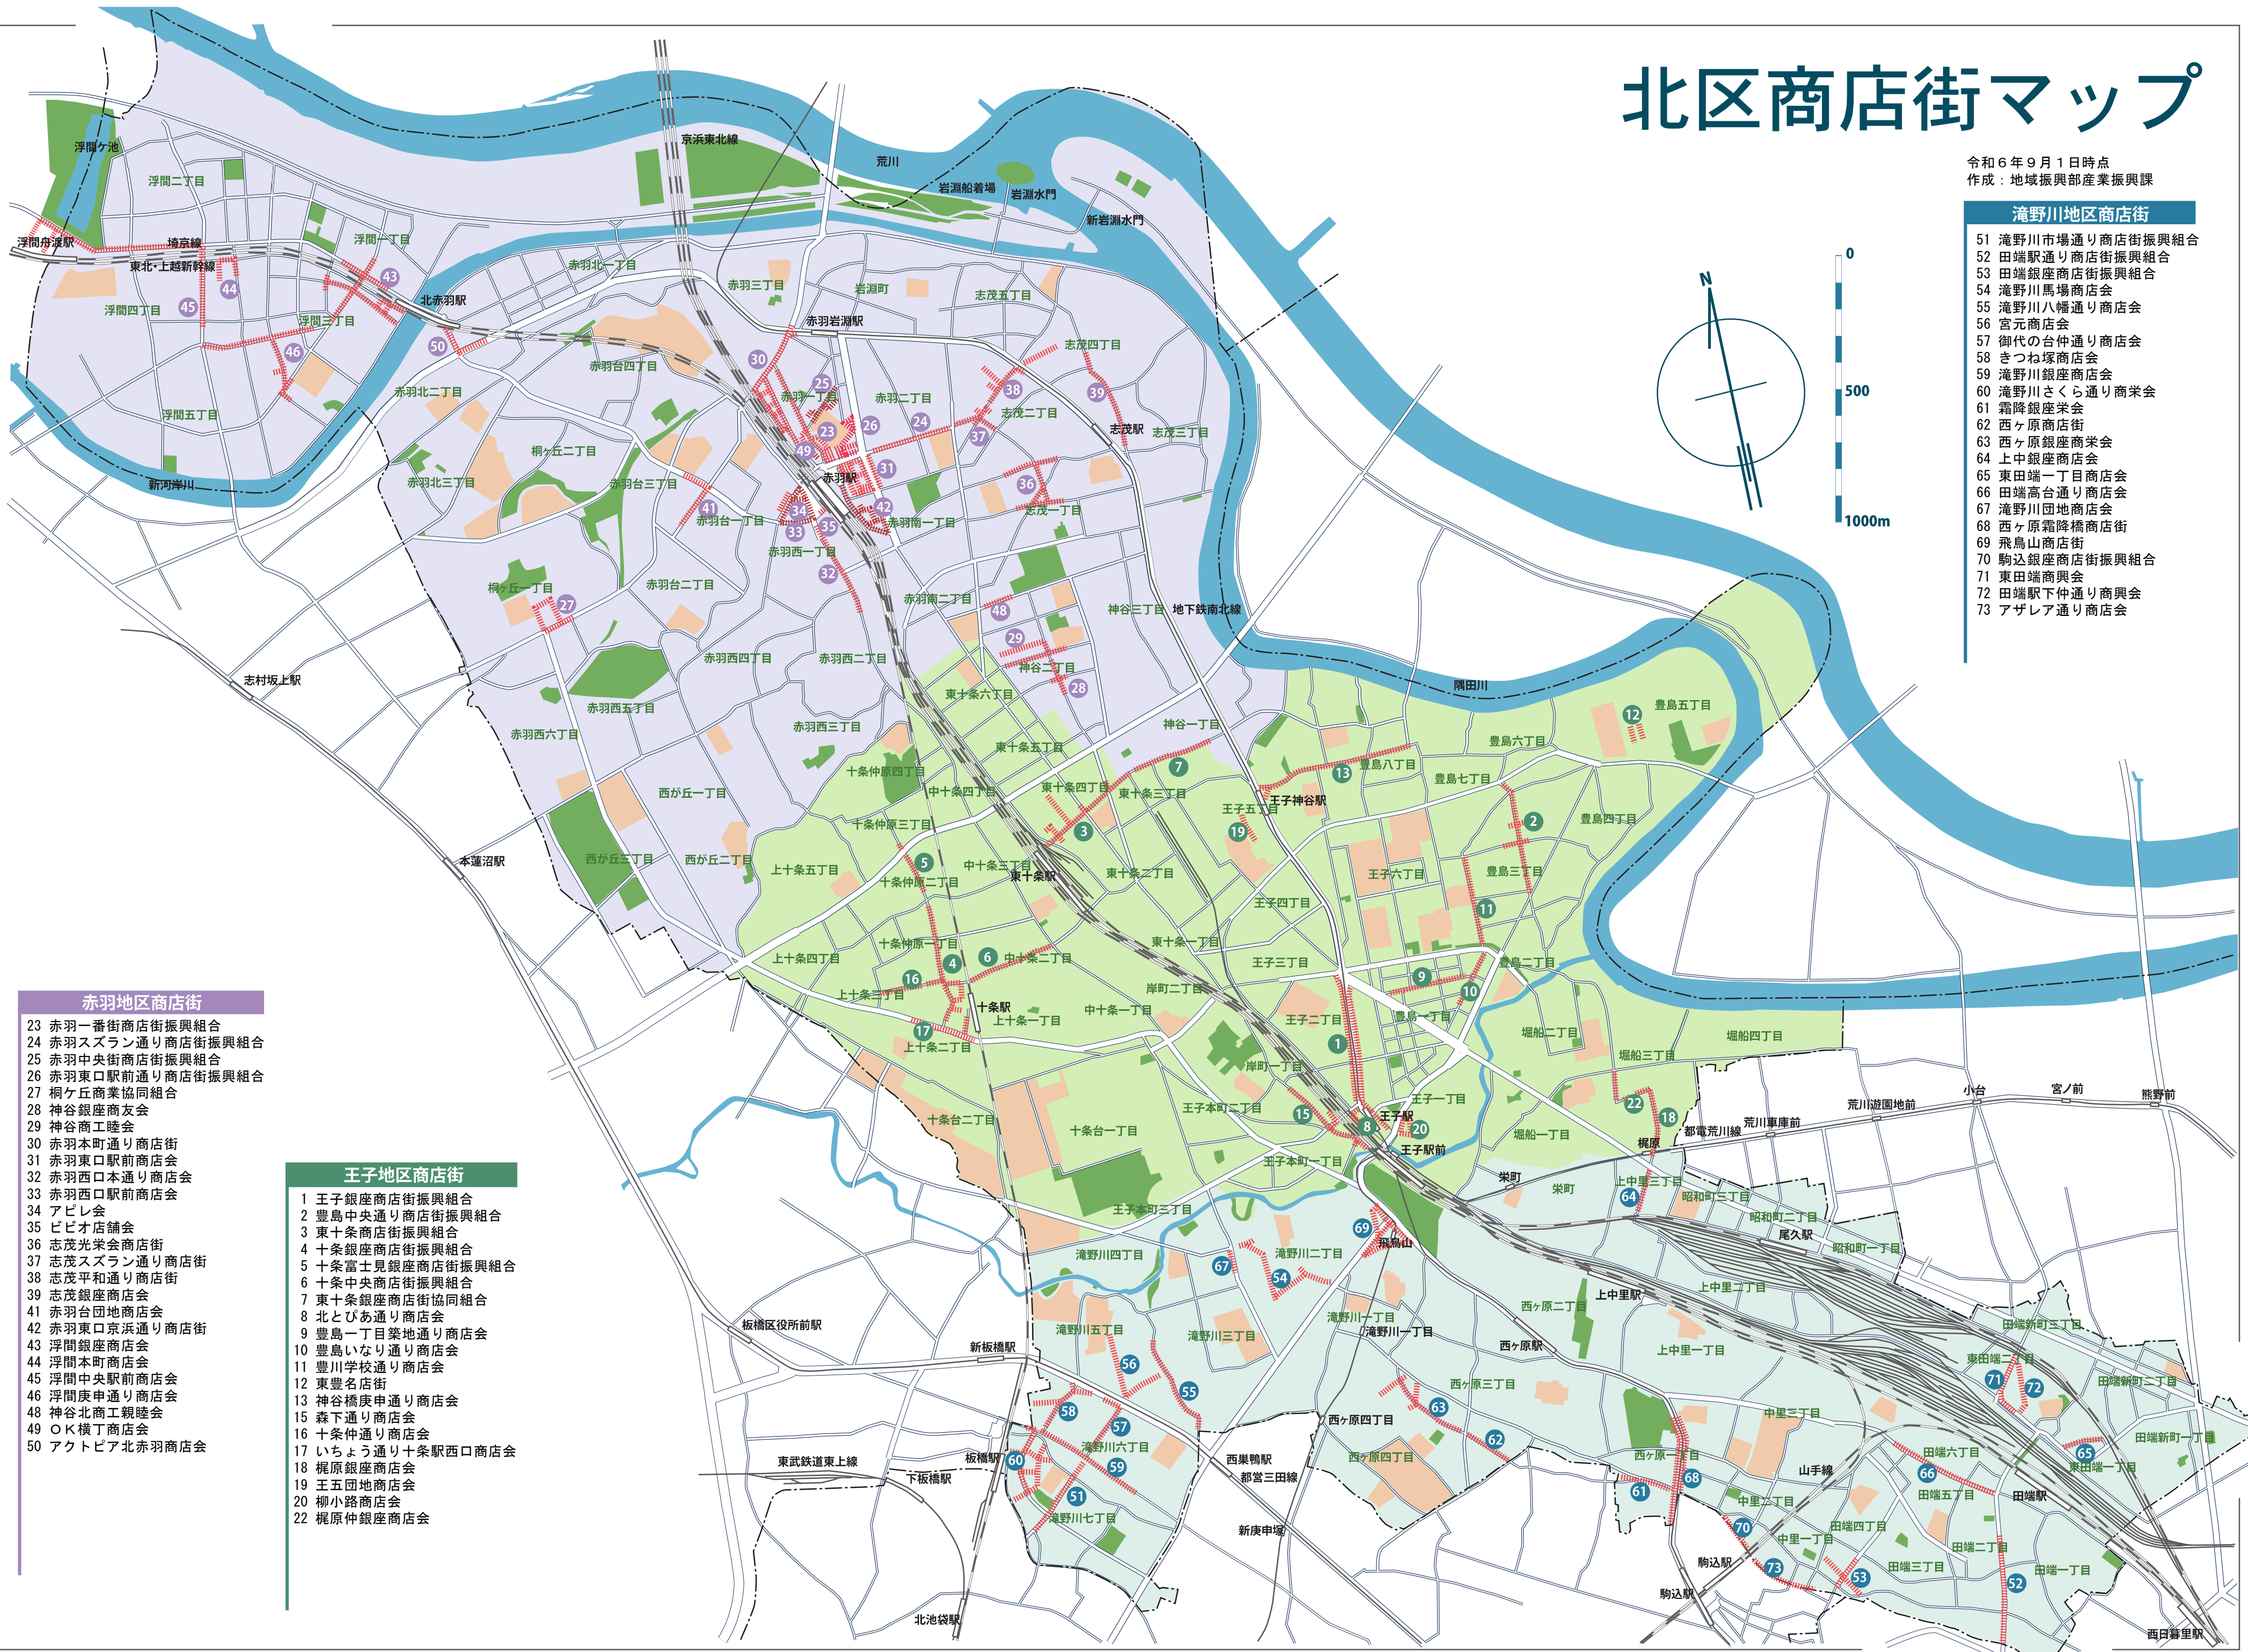

# 北区商店街マップ

令和6年9月1日時点  
作成：地域振興部産業振興課

## 滝野川地区商店街

- 51 滝野川市場通り商店街振興組合
- 52 田端駅通り商店街振興組合
- 53 田端銀座商店街振興組合
- 54 滝野川馬場商店会
- 55 滝野川八幡通り商店会
- 56 宮元商店会
- 57 御代の台仲通り商店会
- 58 きつね塚商店会
- 59 滝野川銀座商店会
- 60 滝野川さくら通り商栄会
- 61 霜降銀座栄会
- 62 西ヶ原商店街
- 63 西ヶ原銀座商栄会
- 64 上中銀座商店会
- 65 東田端一丁目商店会
- 66 田端高台通り商店会
- 67 滝野川団地商店会
- 68 西ヶ原霜降橋商店街
- 69 飛鳥山商店街
- 70 駒込銀座商店街振興組合
- 71 東田端商興会
- 72 田端駅下仲通り商興会
- 73 アザレア通り商店会

## 赤羽地区商店街

- 23 赤羽一番街商店街振興組合
- 24 赤羽スズラン通り商店街振興組合
- 25 赤羽中央街商店街振興組合
- 26 赤羽東口駅前通り商店街振興組合
- 27 桐ヶ丘商業協同組合
- 28 神谷銀座商友会
- 29 神谷商工睦会
- 30 赤羽本町通り商店街
- 31 赤羽東口駅前商店会
- 32 赤羽西口本通り商店会
- 33 赤羽西口駅前商店会
- 34 アピレ会
- 35 ビビオ店舗会
- 36 志茂光栄会商店街
- 37 志茂スズラン通り商店街
- 38 志茂平和通り商店街
- 39 志茂銀座商店会
- 41 赤羽台団地商店会
- 42 赤羽東口京浜通り商店街
- 43 浮間銀座商店会
- 44 浮間本町商店会
- 45 浮間中央駅前商店会
- 46 浮間庚申通り商店会
- 48 神谷北商工親睦会
- 49 OK横丁商店会
- 50 アクトピア北赤羽商店会

## 王子地区商店街

- 1 王子銀座商店街振興組合
- 2 豊島中央通り商店街振興組合
- 3 東十条商店街振興組合
- 4 十条銀座商店街振興組合
- 5 十条富士見銀座商店街振興組合
- 6 十条中央商店街振興組合
- 7 東十条銀座商店街協同組合
- 8 北とびあ通り商店会
- 9 豊島一丁目築地通り商店会
- 10 豊島いなり通り商店会
- 11 豊川学校通り商店会
- 12 東豊名店街
- 13 神谷橋庚申通り商店会
- 15 森下通り商店会
- 16 十条仲通り商店会
- 17 いちよう通り十条駅西口商店会
- 18 梶原銀座商店会
- 19 王五団地商店会
- 20 柳小路商店会
- 22 梶原仲銀座商店会