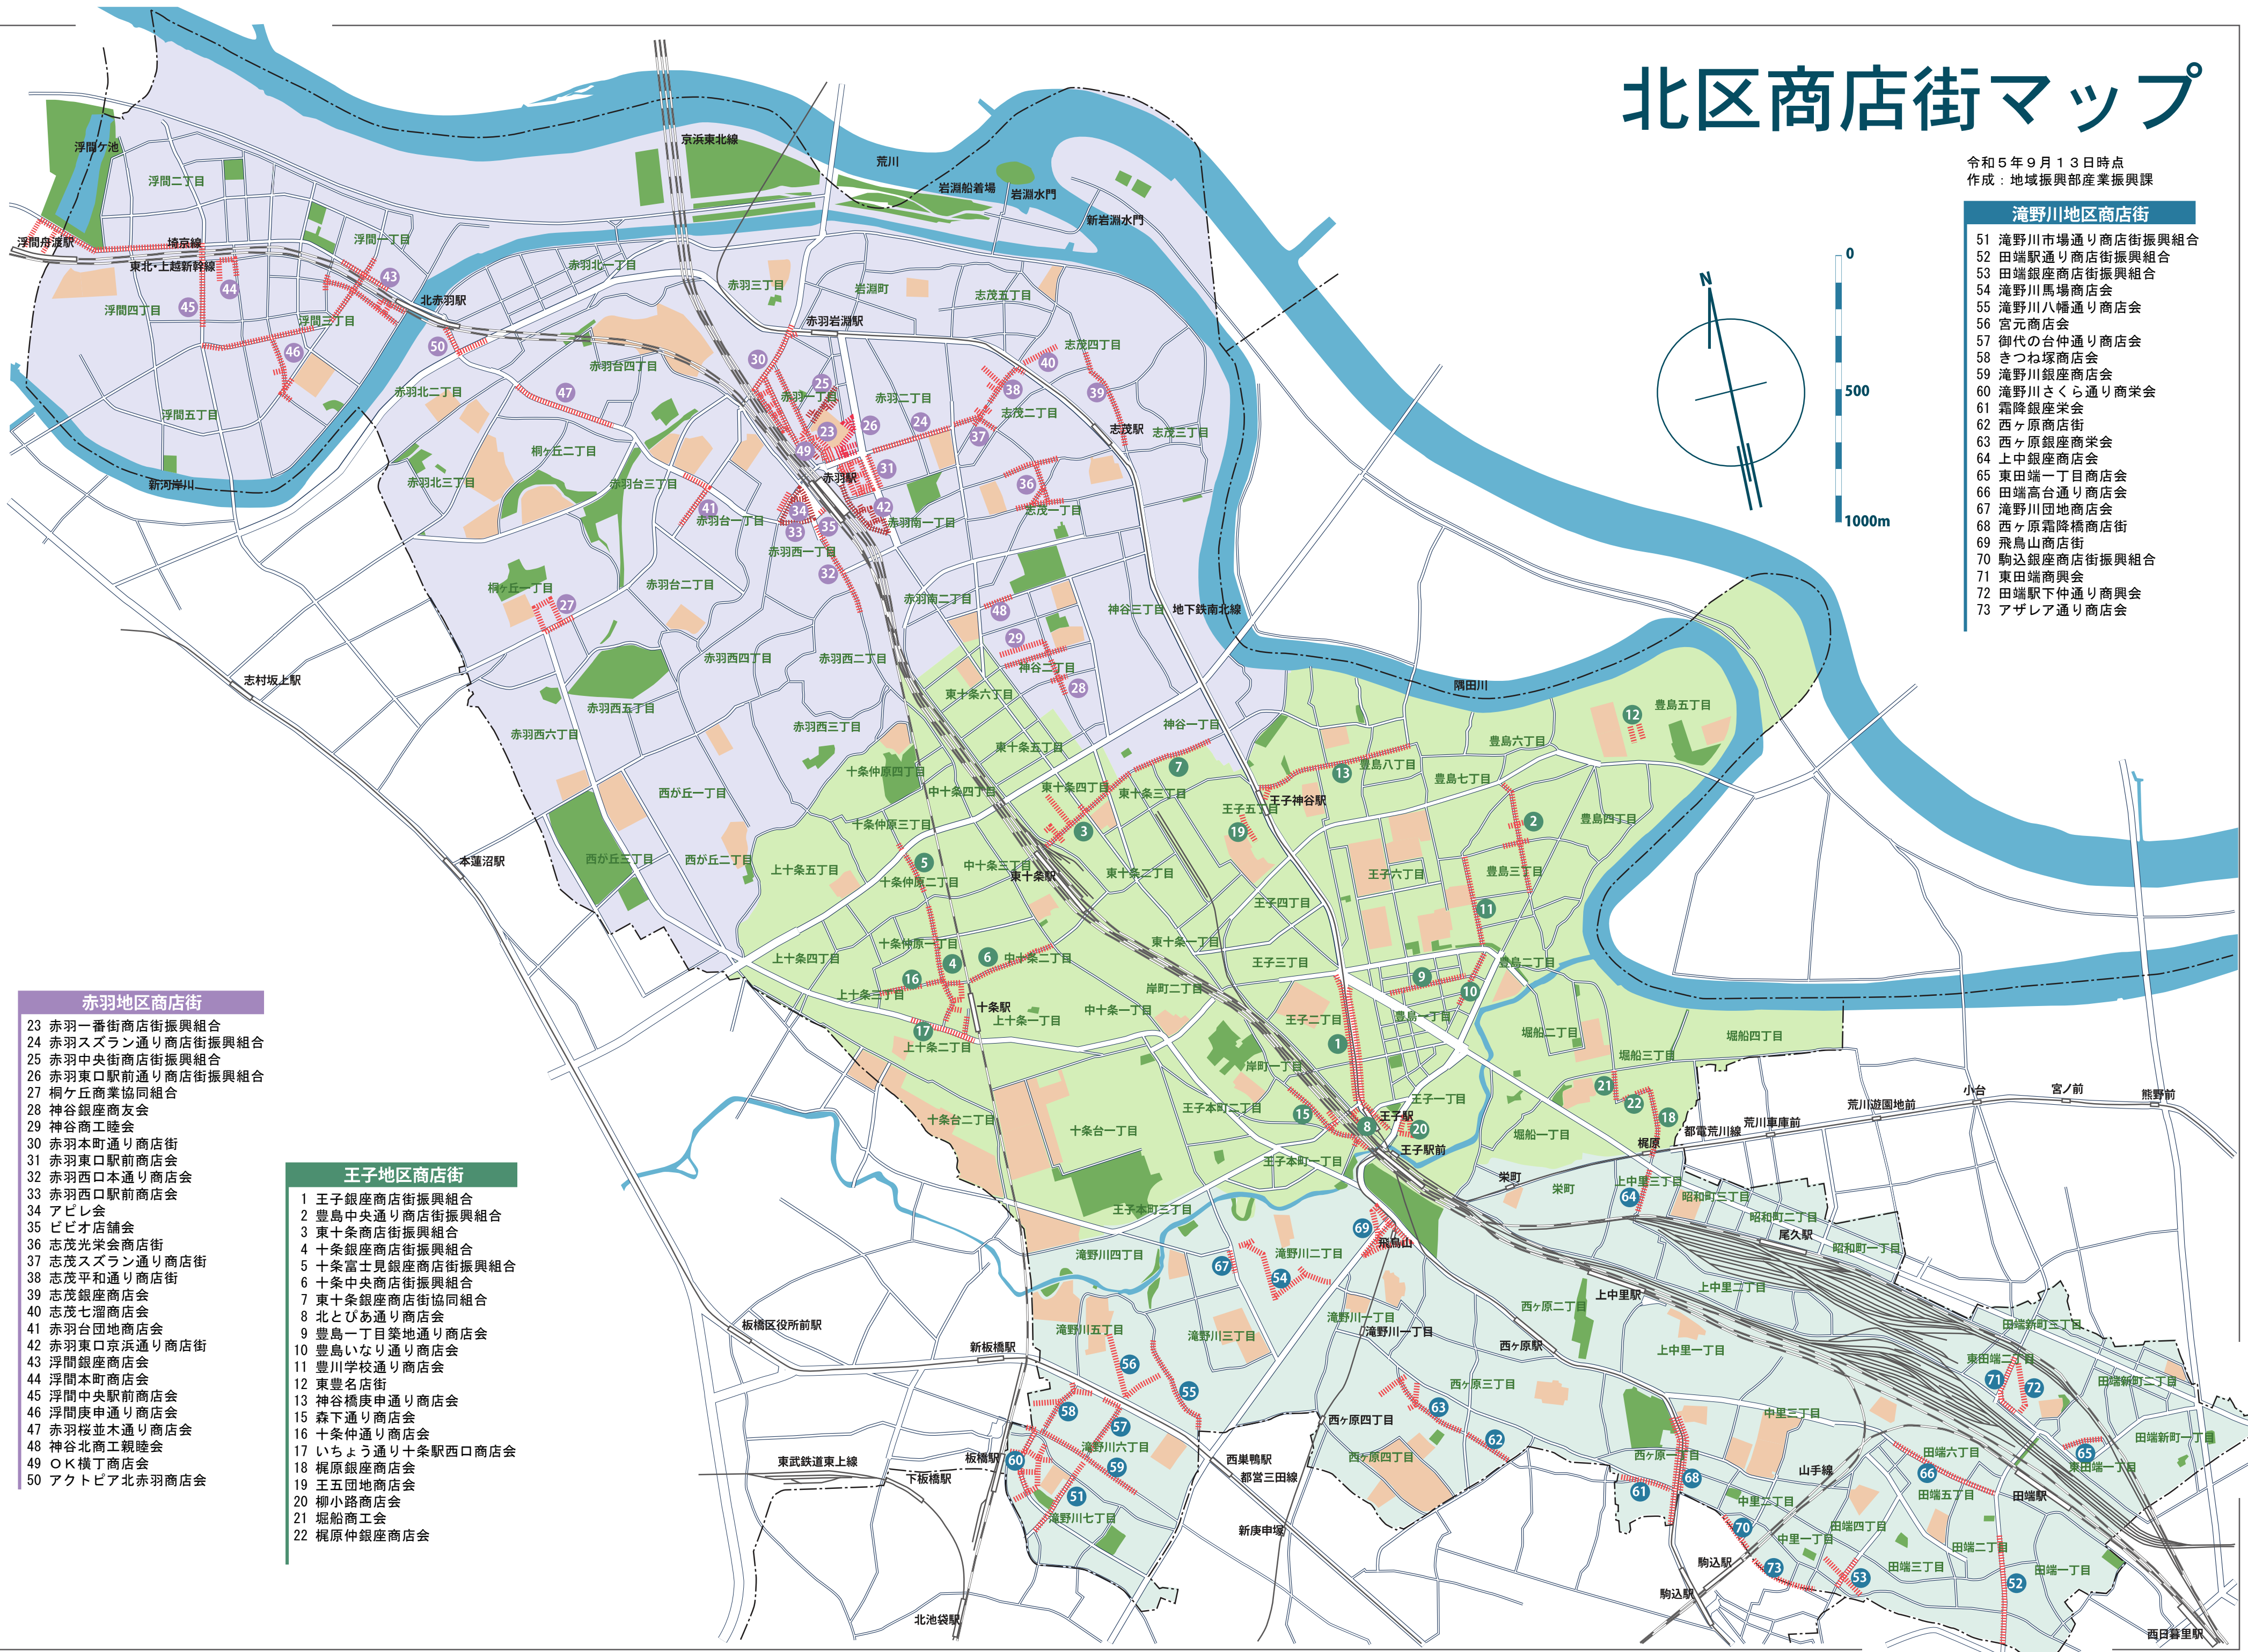

北区商店街マップ

令和5年9月13日時点
作成：地域振興部産業振興課

滝野川地区商店街

- 51 滝野川市場通り商店街振興組合
- 52 田端駅通り商店街振興組合
- 53 田端銀座商店街振興組合
- 54 滝野川馬場商店会
- 55 滝野川八幡通り商店会
- 56 宮元商店会
- 57 御代の台仲通り商店会
- 58 きつね塚商店会
- 59 滝野川銀座商店会
- 60 滝野川さくら通り商栄会
- 61 霜降銀座栄会
- 62 西ヶ原商店街
- 63 西ヶ原銀座商栄会
- 64 上中銀座商店会
- 65 東田端一丁目商店会
- 66 田端高台通り商店会
- 67 滝野川団地商店会
- 68 西ヶ原霜降橋商店街
- 69 飛鳥山商店街
- 70 駒込銀座商店街振興組合
- 71 東田端商興会
- 72 田端駅下仲通り商興会
- 73 アザレア通り商店会

赤羽地区商店街

- 23 赤羽一番街商店街振興組合
- 24 赤羽スズラン通り商店街振興組合
- 25 赤羽中央街商店街振興組合
- 26 赤羽東口駅前通り商店街振興組合
- 27 桐ヶ丘商業協同組合
- 28 神谷銀座商友会
- 29 神谷商工睦会
- 30 赤羽本町通り商店街
- 31 赤羽東口駅前商店会
- 32 赤羽西口本通り商店会
- 33 赤羽西口駅前商店会
- 34 アピレ会
- 35 ビビオ店舗会
- 36 志茂光栄会商店街
- 37 志茂スズラン通り商店街
- 38 志茂平和通り商店街
- 39 志茂銀座商店会
- 40 志茂七溜商店会
- 41 赤羽台団地商店会
- 42 赤羽東口京浜通り商店街
- 43 浮間銀座商店会
- 44 浮間本町商店会
- 45 浮間中央駅前商店会
- 46 浮間庚申通り商店会
- 47 浮間桜並木通り商店会
- 48 神谷北商工親睦会
- 49 OK横丁商店会
- 50 アクトピア北赤羽商店会

王子地区商店街

- 1 王子銀座商店街振興組合
- 2 豊島中央通り商店街振興組合
- 3 東十条商店街振興組合
- 4 十条銀座商店街振興組合
- 5 十条富士見銀座商店街振興組合
- 6 十条中央商店街振興組合
- 7 東十条銀座商店街協同組合
- 8 北とびあ通り商店会
- 9 豊島一丁目築地通り商店会
- 10 豊島いなり通り商店会
- 11 豊川学校通り商店会
- 12 東豊名店街
- 13 神谷橋庚申通り商店会
- 14 森下通り商店会
- 15 霧下通り商店会
- 16 十条仲通り商店会
- 17 いちよう通り十条駅西口商店会
- 18 梶原銀座商店会
- 19 王五団地商店会
- 20 柳小路商店会
- 21 堀船商工会
- 22 梶原仲銀座商店会