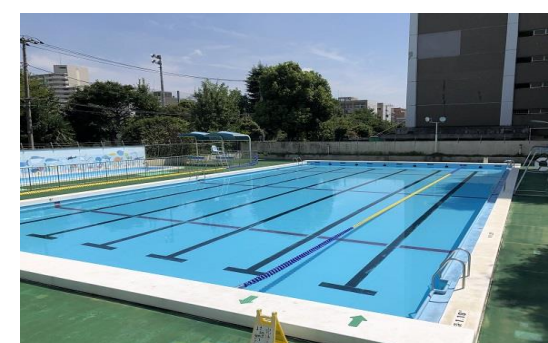

# 北区立屋外3プール(王子・桐ヶ丘・谷端)

★開設期間→ 令和6年 7月12日(金)～9月1日(日)

★利用対象→ 区内・区外問わず利用できます

※オムツが完全に取れている3才から利用できます。

トレーニングパンツの着用はできません。

※Children from the age of 3 can enter.

Diapers and training pants are prohibited.

★公開時間→ 9:00～17:50

## 夏季屋外プール はじまります！

【期間】7月12日(金)～9月1日(日)

【一般利用】9:00～17:50 【夜間団体利用】18:30～20:30(王子・谷端)

**王子プール** 王子3丁目児童遊園内  
王子3-24-1 TEL 03-3927-3332

**谷端プール** 南谷端公園内  
滝野川7-42-1 TEL 03-3916-7737

**桐ヶ丘プール** 桐ヶ丘中央公園内  
桐ヶ丘1-8-1 TEL 03-3907-3305