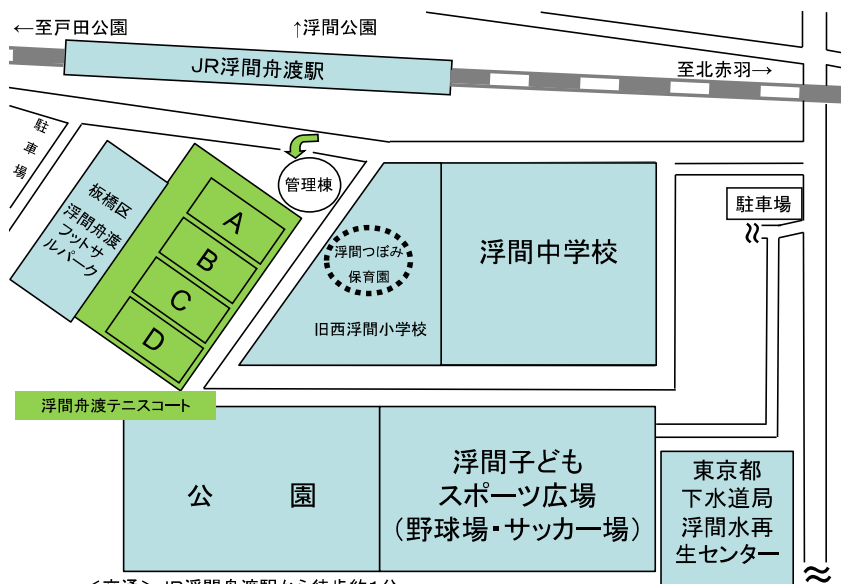

浮間舟渡テニスコート施設概要

(1)利用種目

テニス

(2)テニスコートの仕様

砂入り人工芝コート 4 面 ※ナイター設備はございません。

(3)利用時間

利用時間帯	②	③	④	⑤	⑥
夏時間 4月～9月	8時～10時	10時～12時	12時～14時	14時～16時	16時～18時
冬時間 10月～3月	9時～11時	11時～13時	13時～15時	15時～17時 ※	

※11月15日から1月14日までの15時～17時の時間帯は、日没の関係で1時間貸出(16時まで、600円)となります。

(4)使用料【1面2時間】

1,200円

(5)所在地

東京都北区浮間 4-27-1(新河岸東公園内)

<交通>JR浮間舟渡駅から徒歩約1分

国際興業バス「浮間舟渡駅」バス停から徒歩約1分

【問い合わせ】
北区地域振興部スポーツ推進課
スポーツ支援係
電話：5390-1135