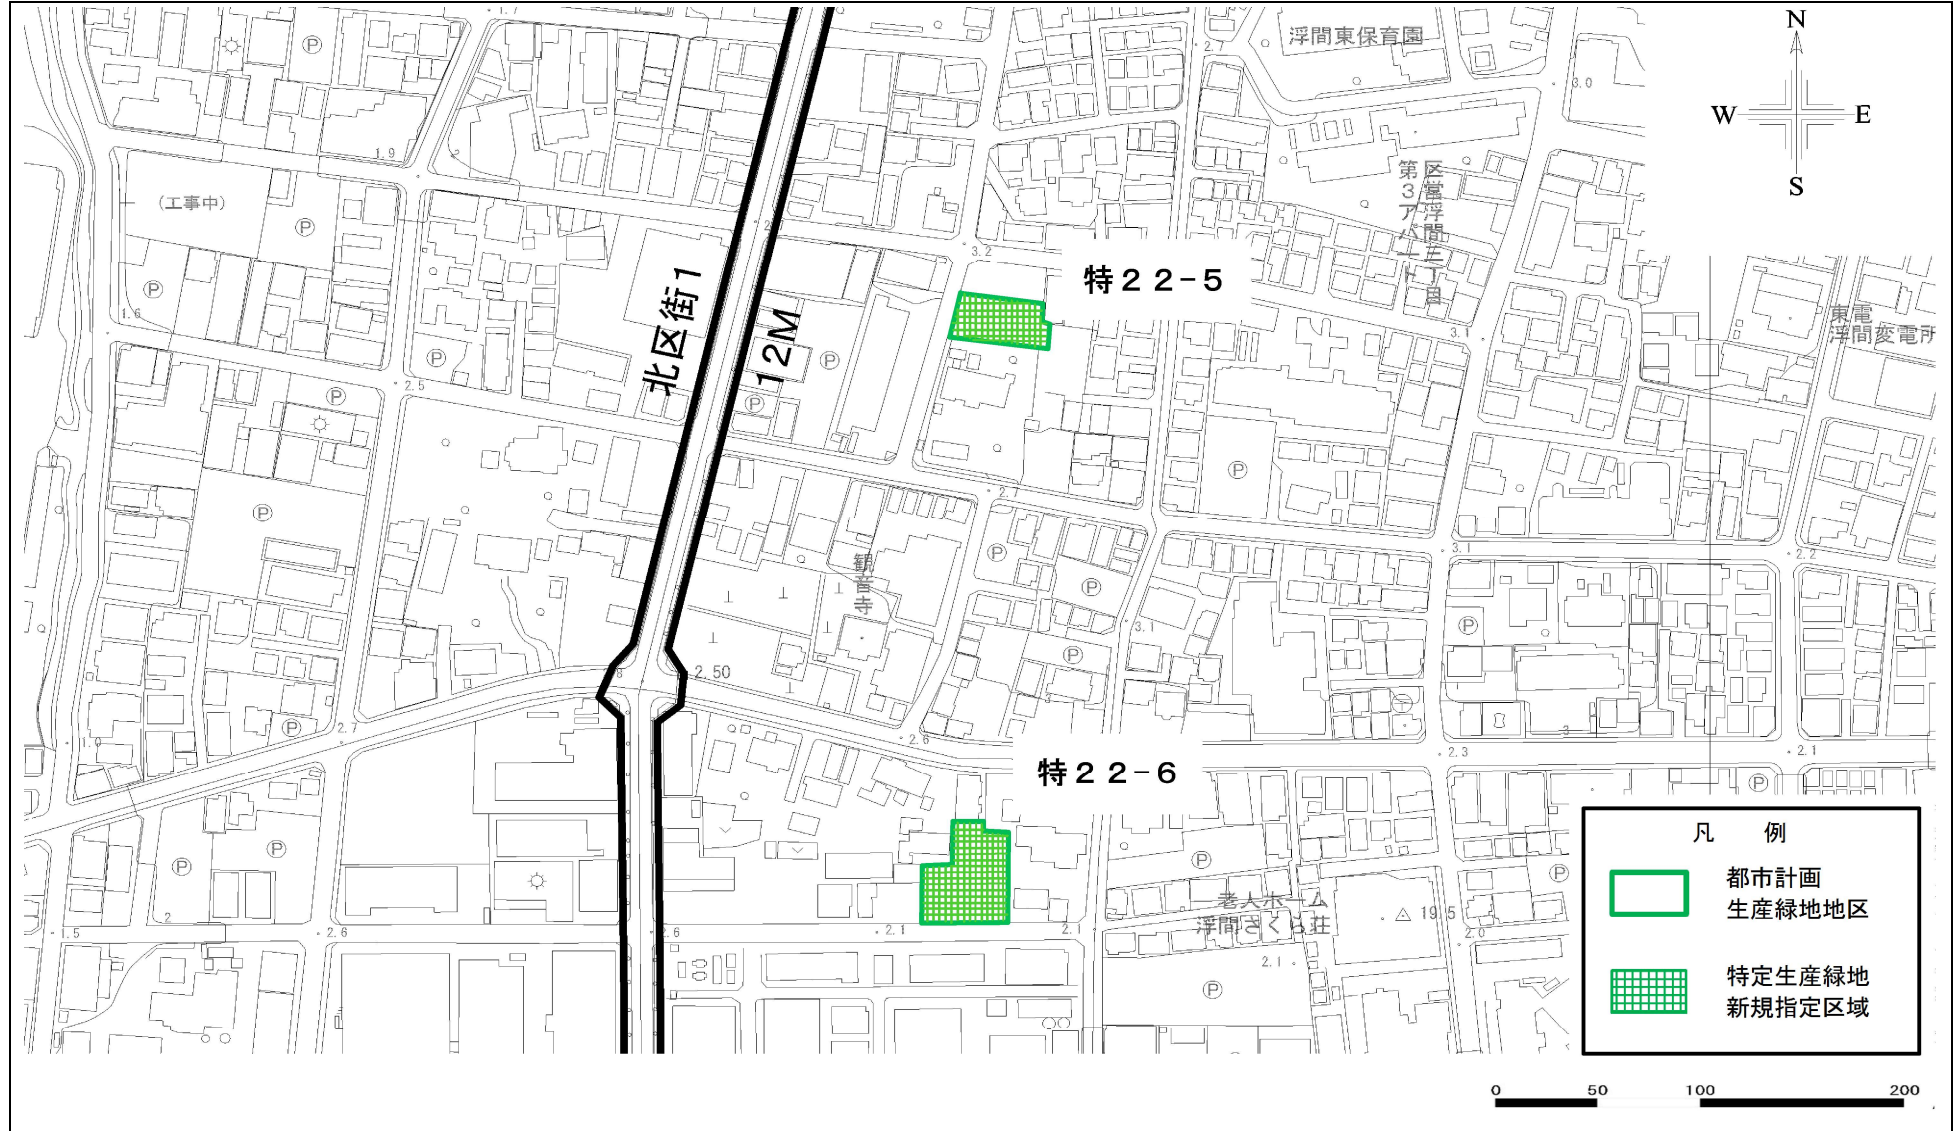

この地図は、東京都知事の承認を受けて、東京都縮尺2,500分の1地形図を使用したものである。無断転載を禁ず。

(承認番号) 2都市基交著第12号 令和2年4月24日

(承認番号) 2都市基交測第7号 令和2年4月24日

(承認番号) 2都市基街都第12号 令和2年4月17日

この地図は、東京都知事の承認を受けて、東京都縮尺2,500分の1地形図を使用したものである。無断転載を禁ず。

(承認番号) 2都市基交著第12号 令和2年4月24日

(承認番号) 2都市基交測第7号 令和2年4月24日

(承認番号) 2都市基街都第12号 令和2年4月17日